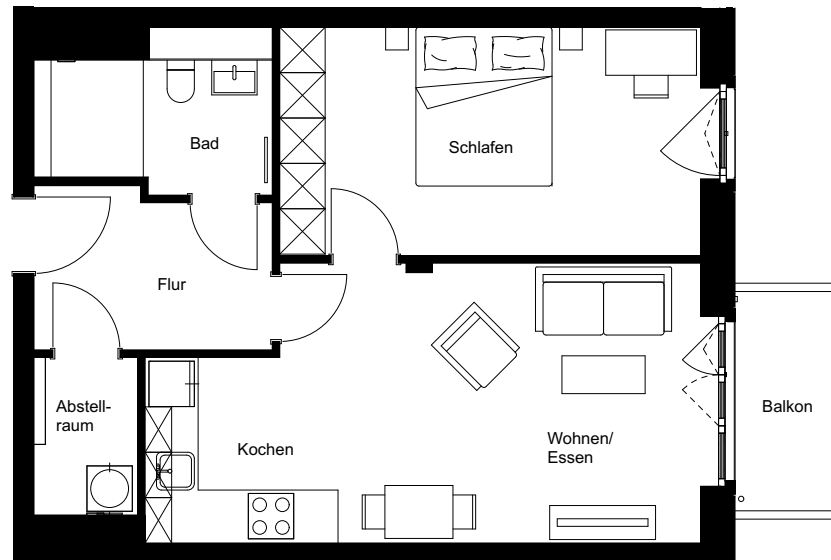

Wohnung:	75
Wohneinheit:	G1-W075
Haus:	G
Straße:	Friedenauer Höhe
Hausnummer:	17A
Etage:	1. OG
Zimmer:	2
Wohnfläche:	60,37 m <sup>2</sup>
Wohnungstyp:	2B
Barrierefrei:	ja

Dies ist eine unverbindliche Illustration, daher sind Irrtum und Änderungen vorbehalten. Der Grundriss ist nicht maßstabsgerecht. Für zwischenzeitliche Änderungen können wir keine Haftung übernehmen. Die Möblierung ist ein Gestaltungsvorschlag und gehört nicht zum Ausstattungsumfang. Bei der Einbauküche handelt es sich um eine unverbindliche Darstellung. Die Einbauküche kann hiervon in der Realität abweichen.