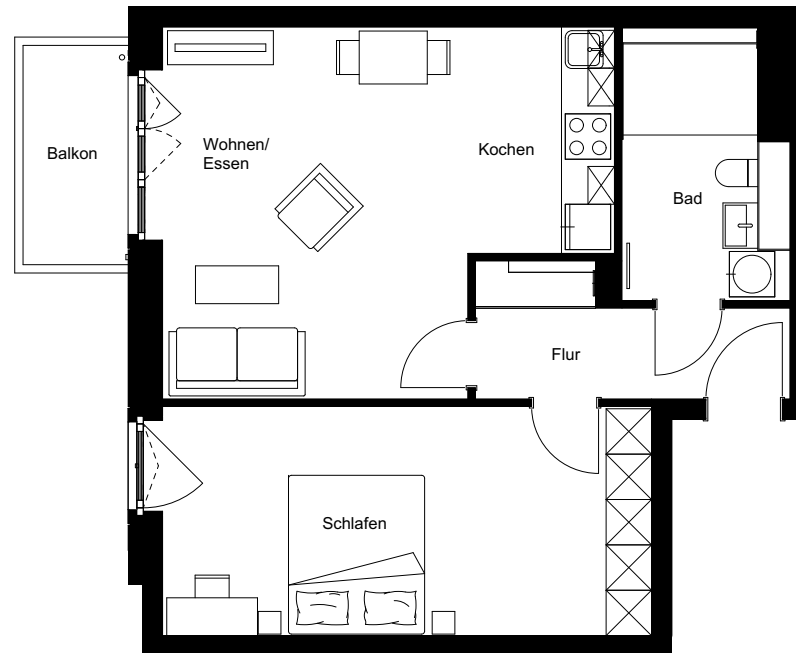

Wohnung:	79
Wohneinheit:	G2-W079
Haus:	G
Straße:	Friedenauer Höhe
Hausnummer:	17A
Etage:	2. OG
Zimmer:	2
Wohnfläche:	62,51 m <sup>2</sup>
Wohnungstyp:	2E
Barrierefrei:	ja

Friedenauer Höhe

Hauptstraße

Dies ist eine unverbindliche Illustration, daher sind Irrtum und Änderungen vorbehalten. Der Grundriss ist nicht maßstabsgerecht. Für zwischenzeitliche Änderungen können wir keine Haftung übernehmen. Die Möblierung ist ein Gestaltungsvorschlag und gehört nicht zum Ausstattungsumfang. Bei der Einbauküche handelt es sich um eine unverbindliche Darstellung. Die Einbauküche kann hiervon in der Realität abweichen.