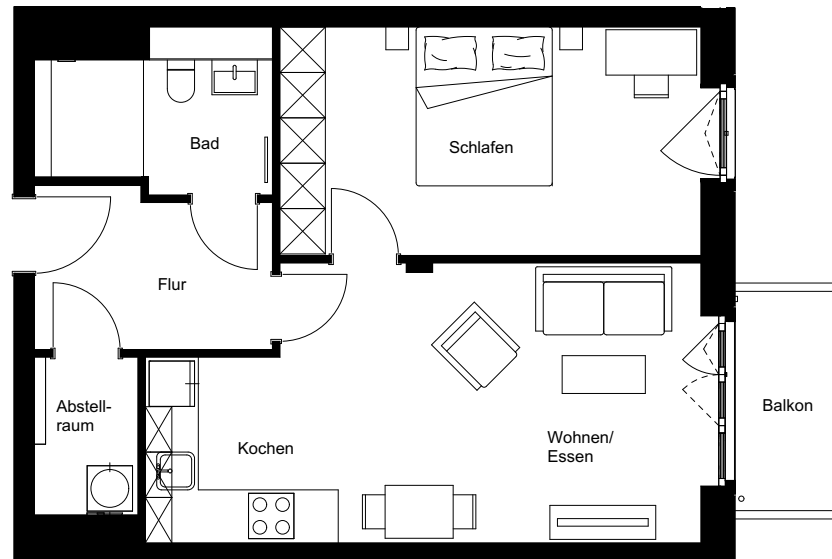

Wohnung:	81
Wohneinheit:	G2-W081
Haus:	G
Straße:	Friedenauer Höhe
Hausnummer:	17A
Etage:	2. OG
Zimmer:	2
Wohnfläche:	60,47 m ²
Wohnungstyp:	2B
Barrierefrei:	ja

Dies ist eine unverbindliche Illustration, daher sind Irrtum und Änderungen vorbehalten. Der Grundriss ist nicht maßstabsgerecht. Für zwischenzeitliche Änderungen können wir keine Haftung übernehmen. Die Möblierung ist ein Gestaltungsvorschlag und gehört nicht zum Ausstattungsumfang. Bei der Einbauküche handelt es sich um eine unverbindliche Darstellung. Die Einbauküche kann hiervon in der Realität abweichen.