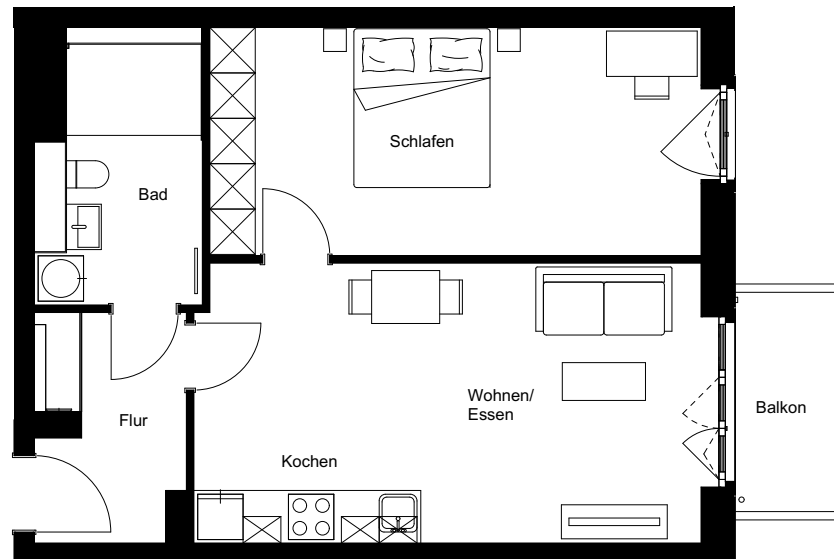

Wohnung:	86
Wohneinheit:	G3-W086
Haus:	G
Straße:	Friedenauer Höhe
Hausnummer:	17A
Etage:	3. OG
Zimmer:	2
Wohnfläche:	60,97 m ²
Wohnungstyp:	2C
Barrierefrei:	ja

Dies ist eine unverbindliche Illustration, daher sind Irrtum und Änderungen vorbehalten. Der Grundriss ist nicht maßstabsgerecht. Für zwischenzeitliche Änderungen können wir keine Haftung übernehmen. Die Möblierung ist ein Gestaltungsvorschlag und gehört nicht zum Ausstattungsumfang. Bei der Einbauküche handelt es sich um eine unverbindliche Darstellung. Die Einbauküche kann hiervon in der Realität abweichen.