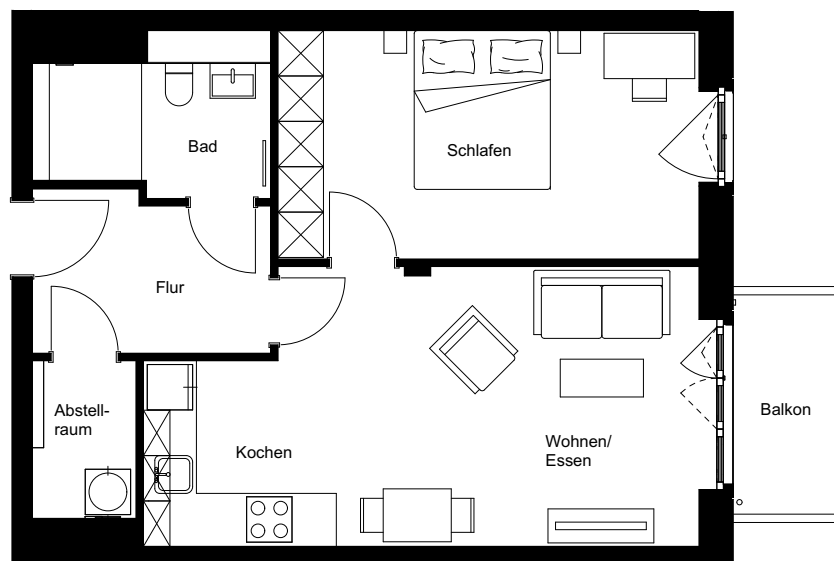

Wohnung:	87
Wohneinheit:	G3-W087
Haus:	G
Straße:	Friedenauer Höhe
Hausnummer:	17A
Etage:	3. OG
Zimmer:	2
Wohnfläche:	60,47 m ²
Wohnungstyp:	2B
Barrierefrei:	ja

Dies ist eine unverbindliche Illustration, daher sind Irrtum und Änderungen vorbehalten. Der Grundriss ist nicht maßstabsgerecht. Für zwischenzeitliche Änderungen können wir keine Haftung übernehmen. Die Möblierung ist ein Gestaltungsvorschlag und gehört nicht zum Ausstattungsumfang. Bei der Einbauküche handelt es sich um eine unverbindliche Darstellung. Die Einbauküche kann hiervon in der Realität abweichen.