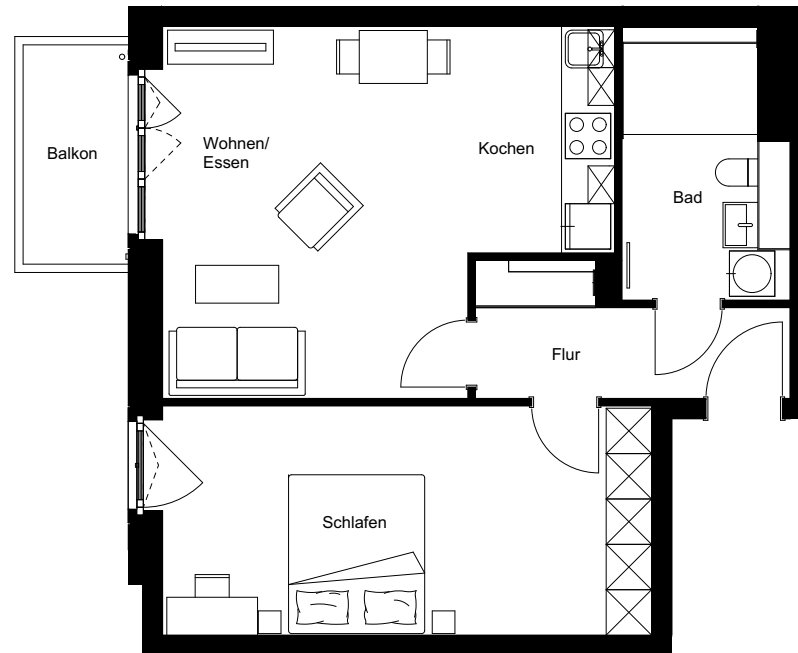

Wohnung:	91
Wohneinheit:	G4-W091
Haus:	G
Straße:	Friedenauer Höhe
Hausnummer:	17A
Etage:	4. OG
Zimmer:	2
Wohnfläche:	62,13 m ²
Wohnungstyp:	2E
Barrierefrei:	ja

Dies ist eine unverbindliche Illustration, daher sind Irrtum und Änderungen vorbehalten. Der Grundriss ist nicht maßstabsgerecht. Für zwischenzeitliche Änderungen können wir keine Haftung übernehmen. Die Möblierung ist ein Gestaltungsvorschlag und gehört nicht zum Ausstattungsumfang. Bei der Einbauküche handelt es sich um eine unverbindliche Darstellung. Die Einbauküche kann hiervon in der Realität abweichen.