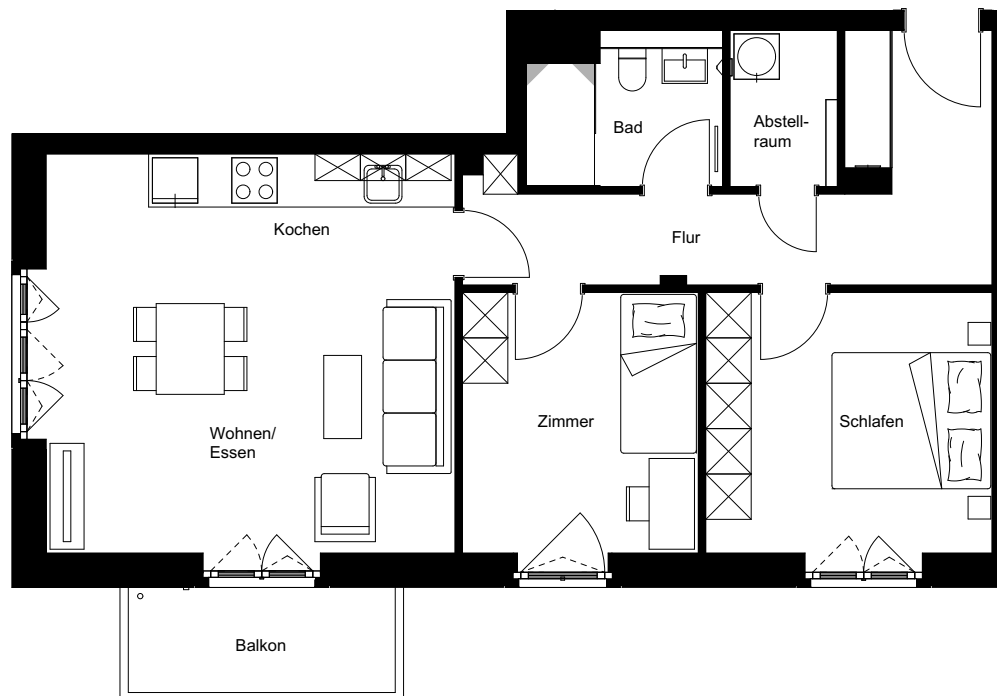

Wohnung:	95
Wohneinheit:	G4-W095
Haus:	G
Straße:	Friedenauer Höhe
Hausnummer:	17A
Etage:	4. OG
Zimmer:	3
Wohnfläche:	77,81 m ²
Wohnungstyp:	3J
Barrierefrei:	nein

Friedenauer Höhe

Hauptstraße

Dies ist eine unverbindliche Illustration, daher sind Irrtum und Änderungen vorbehalten. Der Grundriss ist nicht maßstabsgerecht. Für zwischenzeitliche Änderungen können wir keine Haftung übernehmen. Die Möblierung ist ein Gestaltungsvorschlag und gehört nicht zum Ausstattungsumfang. Bei der Einbauküche handelt es sich um eine unverbindliche Darstellung. Die Einbauküche kann hiervon in der Realität abweichen.