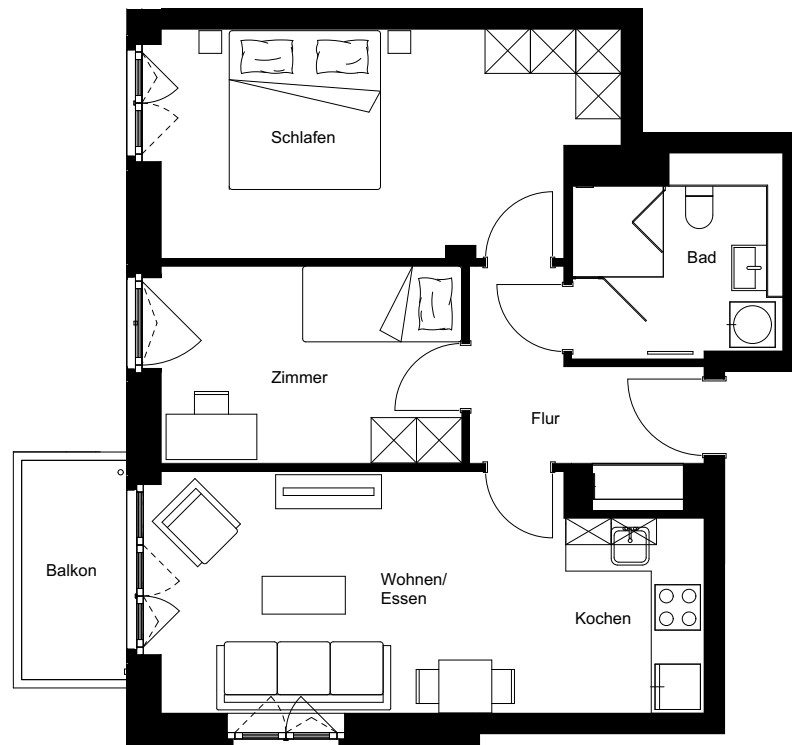

Wohnung:	97
Wohneinheit:	H0-W097
Haus:	H
Straße:	Friedenauer Höhe
Hausnummer:	17
Etage:	EG
Zimmer:	3
Wohnfläche:	66,53 m ²
Wohnungstyp:	3A
Barrierefrei:	ja

Friedenauer Höhe

Hauptstraße

Dies ist eine unverbindliche Illustration, daher sind Irrtum und Änderungen vorbehalten. Der Grundriss ist nicht maßstabsgerecht. Für zwischenzeitliche Änderungen können wir keine Haftung übernehmen. Die Möblierung ist ein Gestaltungsvorschlag und gehört nicht zum Ausstattungsumfang. Bei der Einbauküche handelt es sich um eine unverbindliche Darstellung. Die Einbauküche kann hiervon in der Realität abweichen.