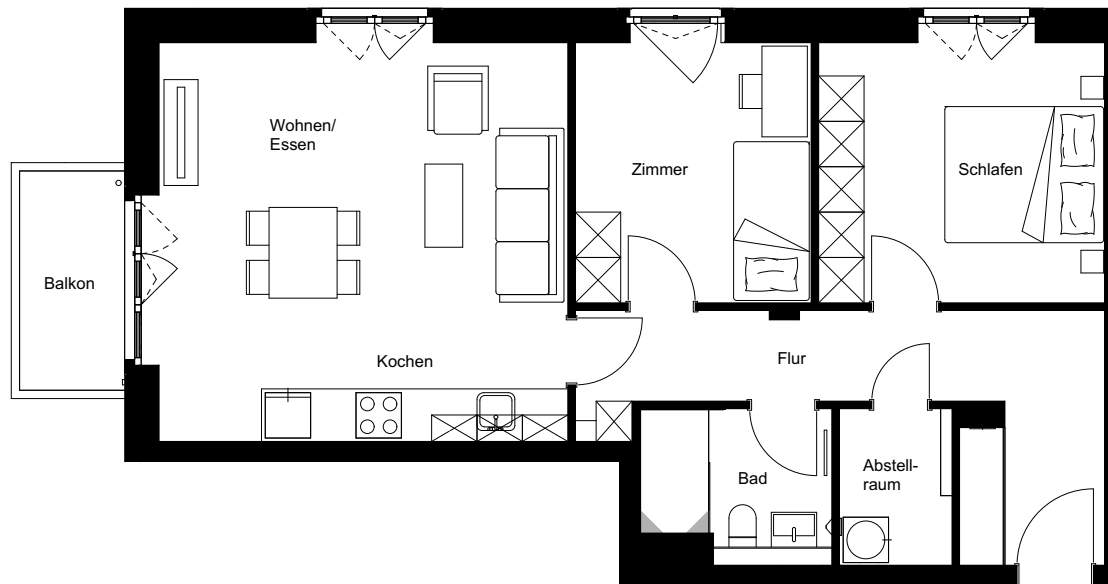

Wohnung:	98
Wohneinheit:	H0-W098
Haus:	H
Straße:	Friedenauer Höhe
Hausnummer:	17
Etage:	EG
Zimmer:	3
Wohnfläche:	76,90 m ²
Wohnungstyp:	3H
Barrierefrei:	nein

Dies ist eine unverbindliche Illustration, daher sind Irrtum und Änderungen vorbehalten. Der Grundriss ist nicht maßstabsgerecht. Für zwischenzeitliche Änderungen können wir keine Haftung übernehmen. Die Möblierung ist ein Gestaltungsvorschlag und gehört nicht zum Ausstattungsumfang. Bei der Einbauküche handelt es sich um eine unverbindliche Darstellung. Die Einbauküche kann hiervon in der Realität abweichen.