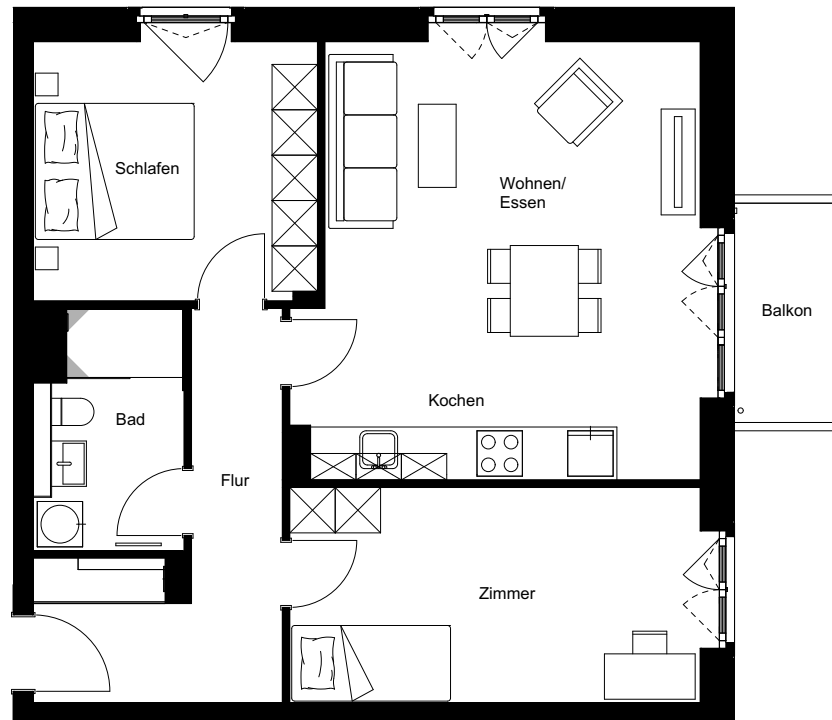

Wohnung:	99
Wohneinheit:	H0-W099
Haus:	H
Straße:	Friedenauer Höhe
Hausnummer:	17
Etage:	EG
Zimmer:	3
Wohnfläche:	77,94 m ²
Wohnungstyp:	3N
Barrierefrei:	nein

Friedenauer Höhe

Hauptstraße

Dies ist eine unverbindliche Illustration, daher sind Irrtum und Änderungen vorbehalten. Der Grundriss ist nicht maßstabsgerecht. Für zwischenzeitliche Änderungen können wir keine Haftung übernehmen. Die Möblierung ist ein Gestaltungsvorschlag und gehört nicht zum Ausstattungsumfang. Bei der Einbauküche handelt es sich um eine unverbindliche Darstellung. Die Einbauküche kann hiervon in der Realität abweichen.