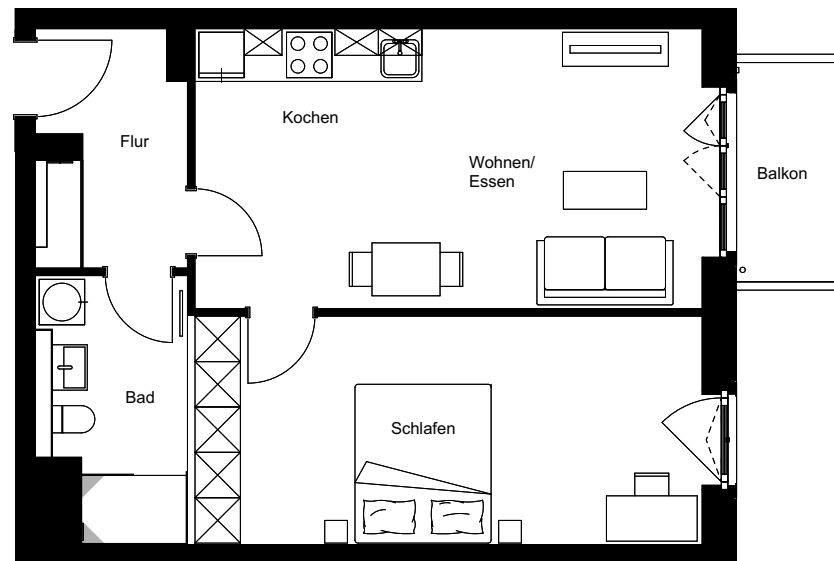

Wohnung:	101
Wohneinheit:	H0-W101
Haus:	H
Straße:	Friedenauer Höhe
Hausnummer:	17
Etage:	EG
Zimmer:	2
Wohnfläche:	60,77 m ²
Wohnungstyp:	2D
Barrierefrei:	nein

Dies ist eine unverbindliche Illustration, daher sind Irrtum und Änderungen vorbehalten. Der Grundriss ist nicht maßstabsgerecht. Für zwischenzeitliche Änderungen können wir keine Haftung übernehmen. Die Möblierung ist ein Gestaltungsvorschlag und gehört nicht zum Ausstattungsumfang. Bei der Einbauküche handelt es sich um eine unverbindliche Darstellung. Die Einbauküche kann hiervon in der Realität abweichen.