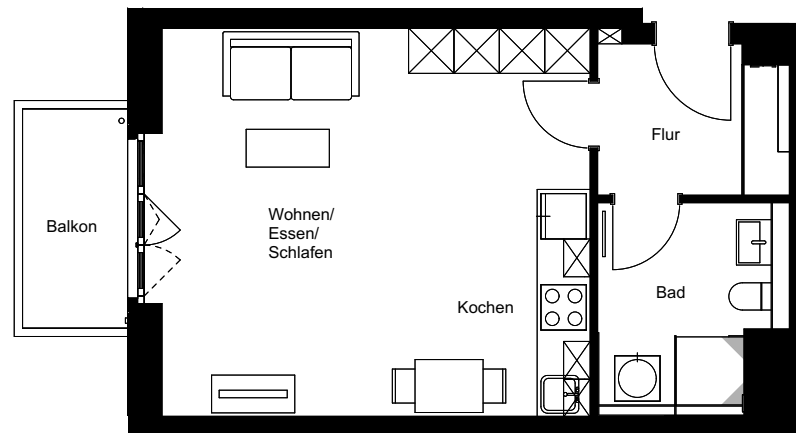

Wohnung:	102
Wohneinheit:	H0-W102
Haus:	H
Straße:	Friedenauer Höhe
Hausnummer:	17
Etage:	EG
Zimmer:	1
Wohnfläche:	43,32 m ²
Wohnungstyp:	1C
Barrierefrei:	nein

Dies ist eine unverbindliche Illustration, daher sind Irrtum und Änderungen vorbehalten. Der Grundriss ist nicht maßstabsgerecht. Für zwischenzeitliche Änderungen können wir keine Haftung übernehmen. Die Möblierung ist ein Gestaltungsvorschlag und gehört nicht zum Ausstattungsumfang. Bei der Einbauküche handelt es sich um eine unverbindliche Darstellung. Die Einbauküche kann hiervon in der Realität abweichen.