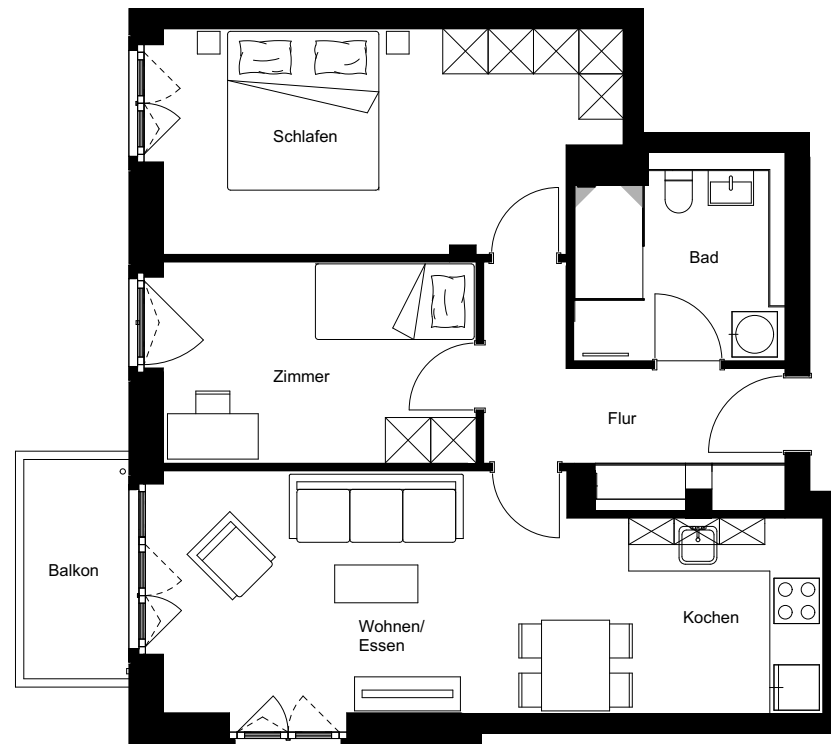

Wohnung:	103
Wohneinheit:	H1-W103
Haus:	H
Straße:	Friedenauer Höhe
Hausnummer:	17
Etage:	1. OG
Zimmer:	3
Wohnfläche:	73,20 m ²
Wohnungstyp:	3C
Barrierefrei:	nein

Friedenauer Höhe

Hauptstraße

Dies ist eine unverbindliche Illustration, daher sind Irrtum und Änderungen vorbehalten. Der Grundriss ist nicht maßstabsgerecht. Für zwischenzeitliche Änderungen können wir keine Haftung übernehmen. Die Möblierung ist ein Gestaltungsvorschlag und gehört nicht zum Ausstattungsumfang. Bei der Einbauküche handelt es sich um eine unverbindliche Darstellung. Die Einbauküche kann hiervon in der Realität abweichen.