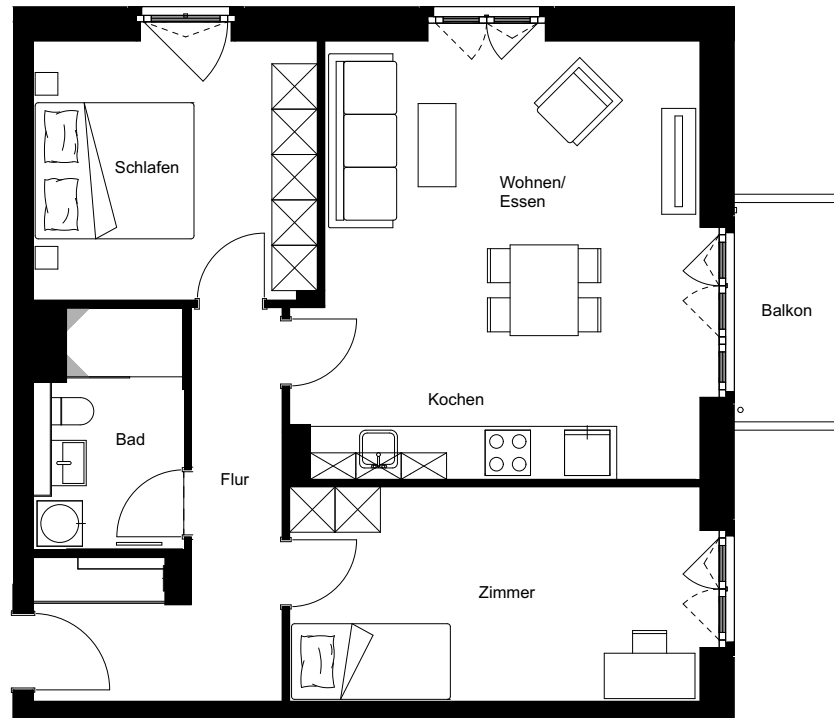

Wohnung:	105
Wohneinheit:	H1-W105
Haus:	H
Straße:	Friedenauer Höhe
Hausnummer:	17
Etage:	1. OG
Zimmer:	3
Wohnfläche:	77,94 m ²
Wohnungstyp:	3N
Barrierefrei:	nein

Friedenauer Höhe

Hauptstraße

Dies ist eine unverbindliche Illustration, daher sind Irrtum und Änderungen vorbehalten. Der Grundriss ist nicht maßstabsgerecht. Für zwischenzeitliche Änderungen können wir keine Haftung übernehmen. Die Möblierung ist ein Gestaltungsvorschlag und gehört nicht zum Ausstattungsumfang. Bei der Einbauküche handelt es sich um eine unverbindliche Darstellung. Die Einbauküche kann hiervon in der Realität abweichen.