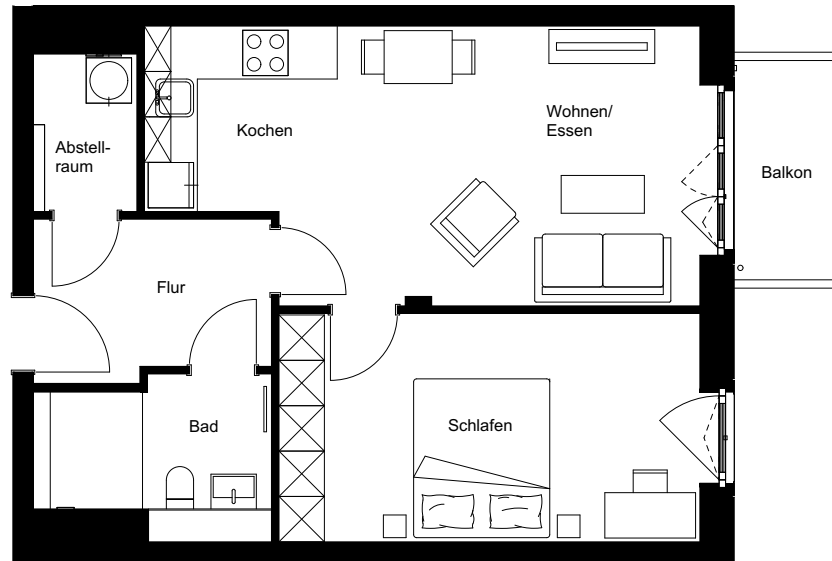

Wohnung:	106
Wohneinheit:	H1-W106
Haus:	H
Straße:	Friedenauer Höhe
Hausnummer:	17
Etage:	1. OG
Zimmer:	2
Wohnfläche:	60,24 m ²
Wohnungstyp:	2B
Barrierefrei:	ja

Dies ist eine unverbindliche Illustration, daher sind Irrtum und Änderungen vorbehalten. Der Grundriss ist nicht maßstabsgerecht. Für zwischenzeitliche Änderungen können wir keine Haftung übernehmen. Die Möblierung ist ein Gestaltungsvorschlag und gehört nicht zum Ausstattungsumfang. Bei der Einbauküche handelt es sich um eine unverbindliche Darstellung. Die Einbauküche kann hiervon in der Realität abweichen.