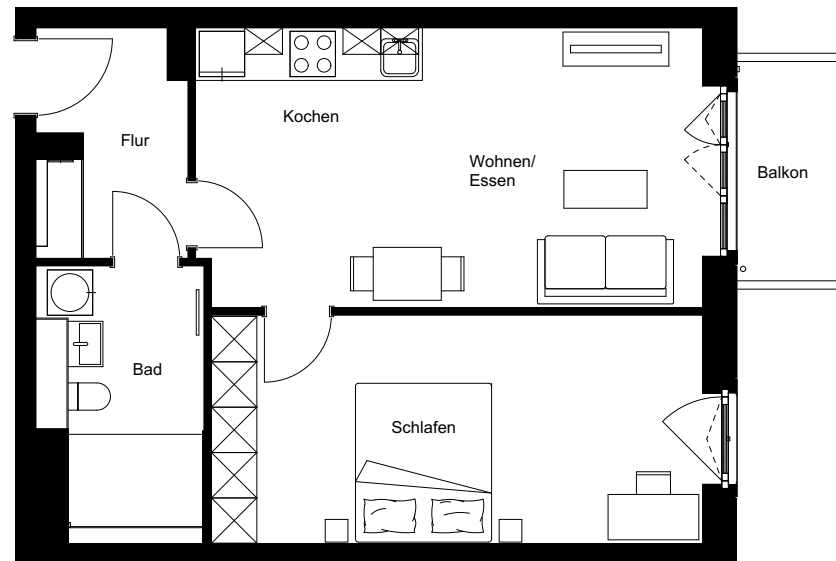

Wohnung:	107
Wohneinheit:	H1-W107
Haus:	H
Straße:	Friedenauer Höhe
Hausnummer:	17
Etage:	1. OG
Zimmer:	2
Wohnfläche:	60,83 m ²
Wohnungstyp:	2C
Barrierefrei:	ja

Dies ist eine unverbindliche Illustration, daher sind Irrtum und Änderungen vorbehalten. Der Grundriss ist nicht maßstabsgerecht. Für zwischenzeitliche Änderungen können wir keine Haftung übernehmen. Die Möblierung ist ein Gestaltungsvorschlag und gehört nicht zum Ausstattungsumfang. Bei der Einbauküche handelt es sich um eine unverbindliche Darstellung. Die Einbauküche kann hiervon in der Realität abweichen.