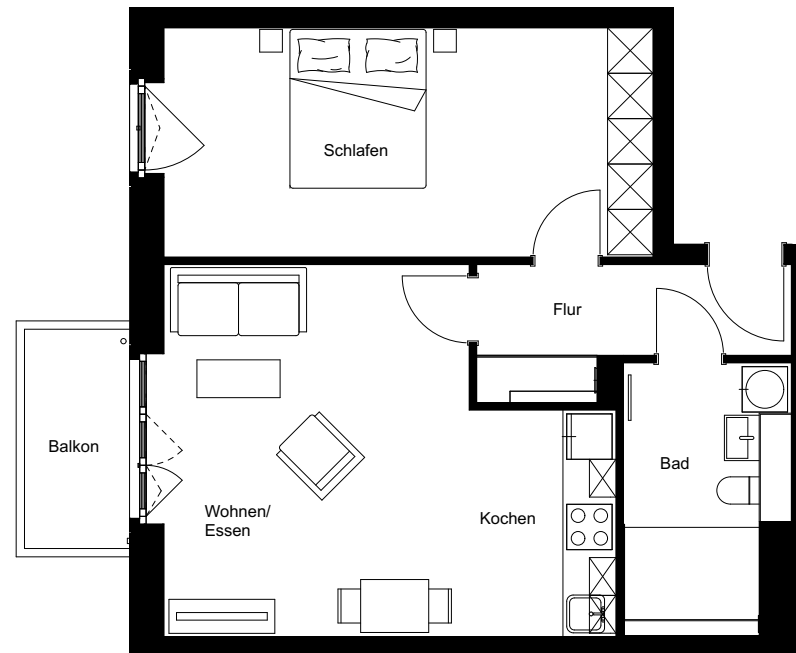

Wohnung:	108
Wohneinheit:	H1-W108
Haus:	H
Straße:	Friedenauer Höhe
Hausnummer:	17
Etage:	1. OG
Zimmer:	2
Wohnfläche:	61,95 m ²
Wohnungstyp:	2F
Barrierefrei:	ja

Friedenauer Höhe

Hauptstraße

Dies ist eine unverbindliche Illustration, daher sind Irrtum und Änderungen vorbehalten. Der Grundriss ist nicht maßstabsgerecht. Für zwischenzeitliche Änderungen können wir keine Haftung übernehmen. Die Möblierung ist ein Gestaltungsvorschlag und gehört nicht zum Ausstattungsumfang. Bei der Einbauküche handelt es sich um eine unverbindliche Darstellung. Die Einbauküche kann hiervon in der Realität abweichen.