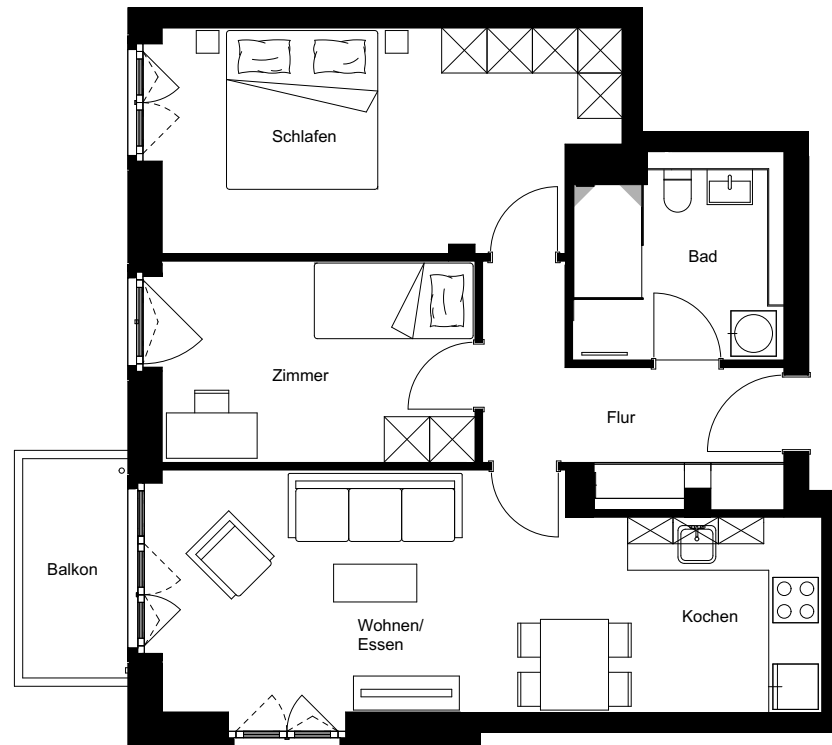

Wohnung:	109
Wohneinheit:	H2-W109
Haus:	H
Straße:	Friedenauer Höhe
Hausnummer:	17
Etage:	2. OG
Zimmer:	3
Wohnfläche:	73,48 m <sup>2</sup>
Wohnungstyp:	3C
Barrierefrei:	nein

Friedenauer Höhe

Hauptstraße

Dies ist eine unverbindliche Illustration, daher sind Irrtum und Änderungen vorbehalten. Der Grundriss ist nicht maßstabsgerecht. Für zwischenzeitliche Änderungen können wir keine Haftung übernehmen. Die Möblierung ist ein Gestaltungsvorschlag und gehört nicht zum Ausstattungsumfang. Bei der Einbauküche handelt es sich um eine unverbindliche Darstellung. Die Einbauküche kann hiervon in der Realität abweichen.