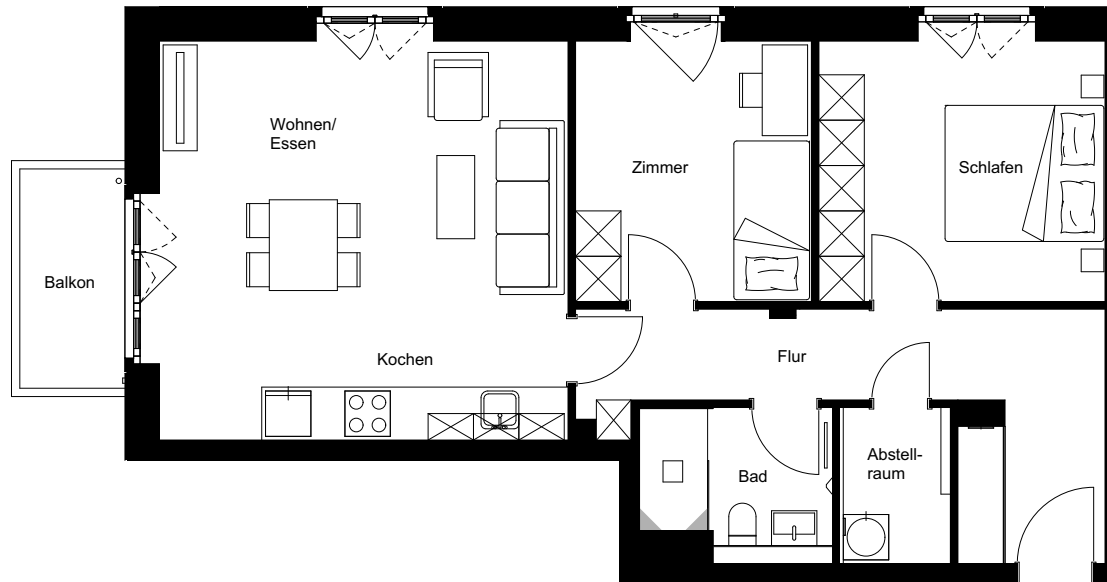

Wohnung:	110
Wohneinheit:	H2-W110
Haus:	H
Straße:	Friedenauer Höhe
Hausnummer:	17
Etage:	2. OG
Zimmer:	3
Wohnfläche:	77,36 m ²
Wohnungstyp:	3H
Barrierefrei:	nein

Dies ist eine unverbindliche Illustration, daher sind Irrtum und Änderungen vorbehalten. Der Grundriss ist nicht maßstabsgerecht. Für zwischenzeitliche Änderungen können wir keine Haftung übernehmen. Die Möblierung ist ein Gestaltungsvorschlag und gehört nicht zum Ausstattungsumfang. Bei der Einbauküche handelt es sich um eine unverbindliche Darstellung. Die Einbauküche kann hiervon in der Realität abweichen.