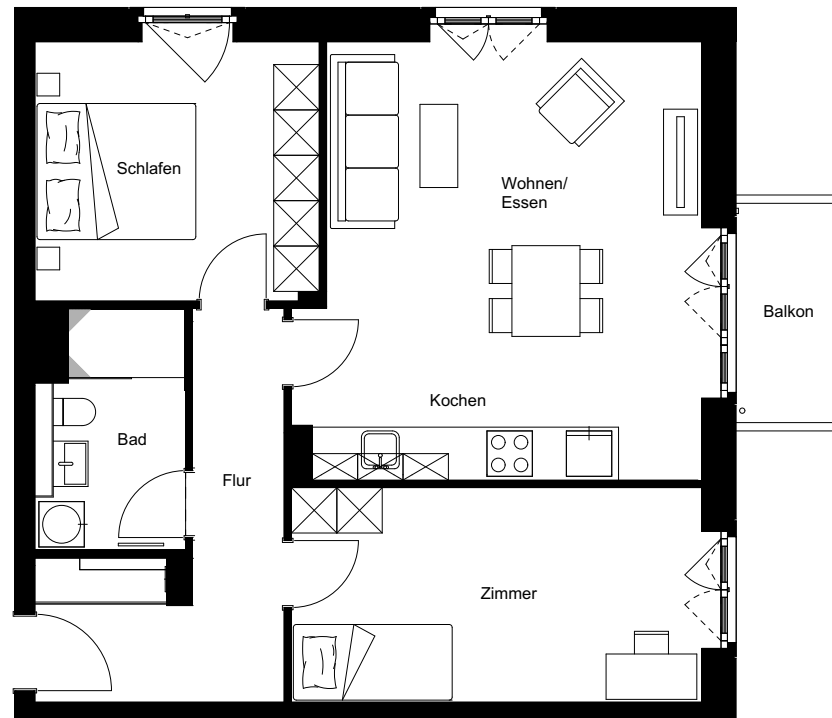

Wohnung:	111
Wohneinheit:	H2-W111
Haus:	H
Straße:	Friedenauer Höhe
Hausnummer:	17
Etage:	2. OG
Zimmer:	3
Wohnfläche:	78,38 m ²
Wohnungstyp:	3N
Barrierefrei:	nein

Dies ist eine unverbindliche Illustration, daher sind Irrtum und Änderungen vorbehalten. Der Grundriss ist nicht maßstabsgerecht. Für zwischenzeitliche Änderungen können wir keine Haftung übernehmen. Die Möblierung ist ein Gestaltungsvorschlag und gehört nicht zum Ausstattungsumfang. Bei der Einbauküche handelt es sich um eine unverbindliche Darstellung. Die Einbauküche kann hiervon in der Realität abweichen.