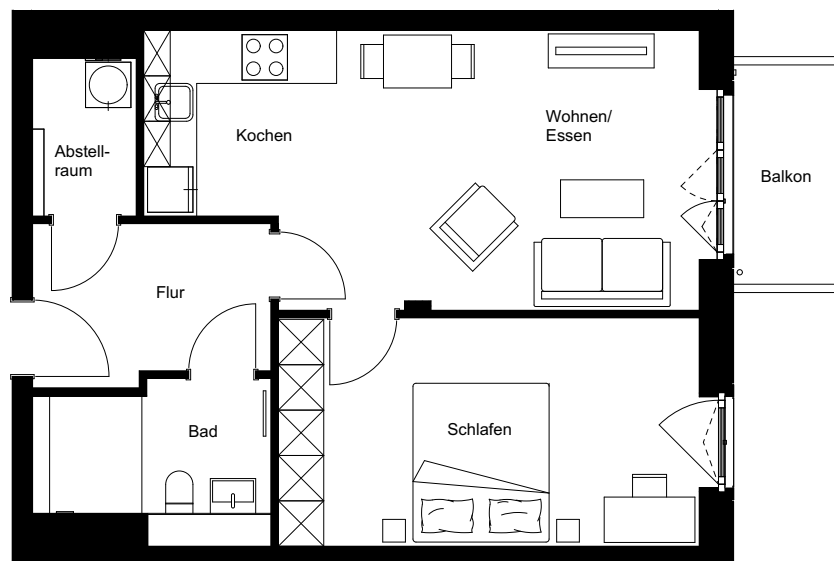

Wohnung:	112
Wohneinheit:	H2-W112
Haus:	H
Straße:	Friedenauer Höhe
Hausnummer:	17
Etage:	2. OG
Zimmer:	2
Wohnfläche:	60,38 m ²
Wohnungstyp:	2B
Barrierefrei:	ja

Dies ist eine unverbindliche Illustration, daher sind Irrtum und Änderungen vorbehalten. Der Grundriss ist nicht maßstabsgerecht. Für zwischenzeitliche Änderungen können wir keine Haftung übernehmen. Die Möblierung ist ein Gestaltungsvorschlag und gehört nicht zum Ausstattungsumfang. Bei der Einbauküche handelt es sich um eine unverbindliche Darstellung. Die Einbauküche kann hiervon in der Realität abweichen.