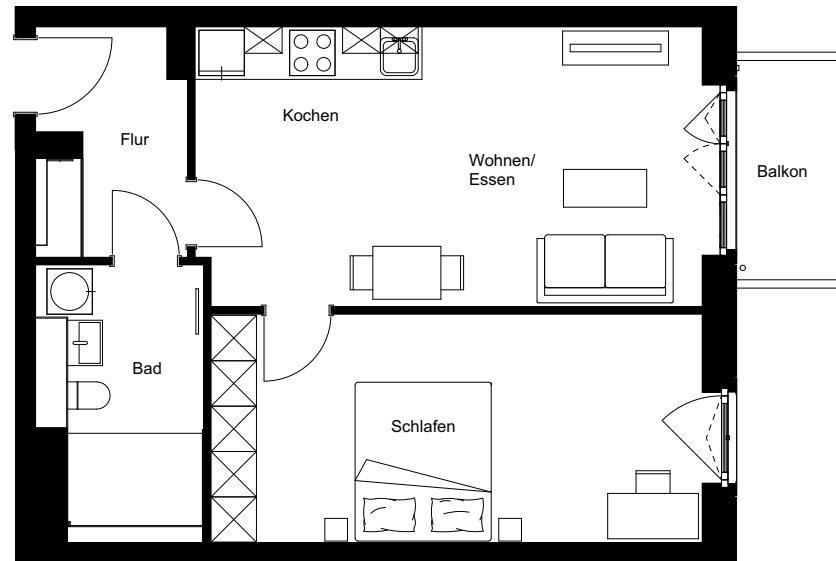

Wohnung:	113
Wohneinheit:	H2-W113
Haus:	H
Straße:	Friedenauer Höhe
Hausnummer:	17
Etage:	2. OG
Zimmer:	2
Wohnfläche:	60,94 m ²
Wohnungstyp:	2C
Barrierefrei:	ja

Dies ist eine unverbindliche Illustration, daher sind Irrtum und Änderungen vorbehalten. Der Grundriss ist nicht maßstabsgerecht. Für zwischenzeitliche Änderungen können wir keine Haftung übernehmen. Die Möblierung ist ein Gestaltungsvorschlag und gehört nicht zum Ausstattungsumfang. Bei der Einbauküche handelt es sich um eine unverbindliche Darstellung. Die Einbauküche kann hiervon in der Realität abweichen.