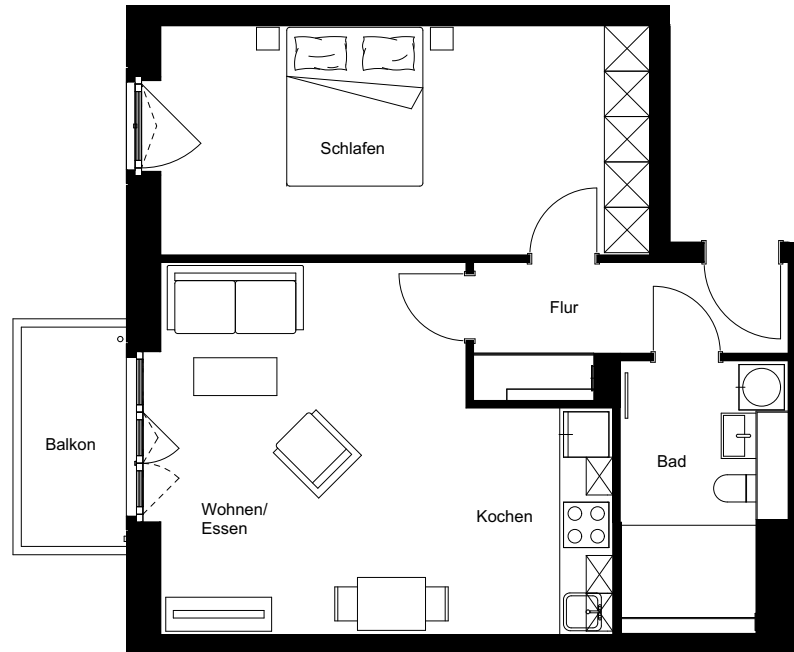

|               |                      |
|---------------|----------------------|
| Wohnung:      | 114                  |
| Wohneinheit:  | H2-W114              |
| Haus:         | H                    |
| Straße:       | Friedenauer Höhe     |
| Hausnummer:   | 17                   |
| Etage:        | 2. OG                |
| Zimmer:       | 2                    |
| Wohnfläche:   | 62,12 m <sup>2</sup> |
| Wohnungstyp:  | 2F                   |
| Barrierefrei: | ja                   |

Friedenauer Höhe

Hauptstraße

Dies ist eine unverbindliche Illustration, daher sind Irrtum und Änderungen vorbehalten. Der Grundriss ist nicht maßstabsgerecht. Für zwischenzeitliche Änderungen können wir keine Haftung übernehmen. Die Möblierung ist ein Gestaltungsvorschlag und gehört nicht zum Ausstattungsumfang. Bei der Einbauküche handelt es sich um eine unverbindliche Darstellung. Die Einbauküche kann hiervon in der Realität abweichen.