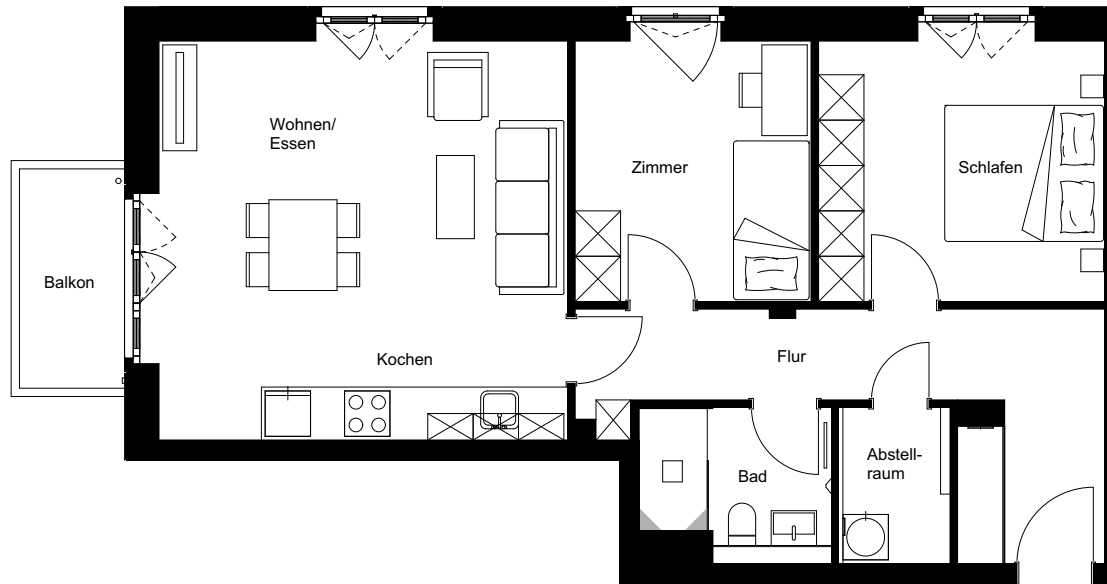

Wohnung:	116
Wohneinheit:	H3-W116
Haus:	H
Straße:	Friedenauer Höhe
Hausnummer:	17
Etage:	3. OG
Zimmer:	3
Wohnfläche:	77,36 m <sup>2</sup>
Wohnungstyp:	3H
Barrierefrei:	nein

Dies ist eine unverbindliche Illustration, daher sind Irrtum und Änderungen vorbehalten. Der Grundriss ist nicht maßstabsgerecht. Für zwischenzeitliche Änderungen können wir keine Haftung übernehmen. Die Möblierung ist ein Gestaltungsvorschlag und gehört nicht zum Ausstattungsumfang. Bei der Einbauküche handelt es sich um eine unverbindliche Darstellung. Die Einbauküche kann hiervon in der Realität abweichen.