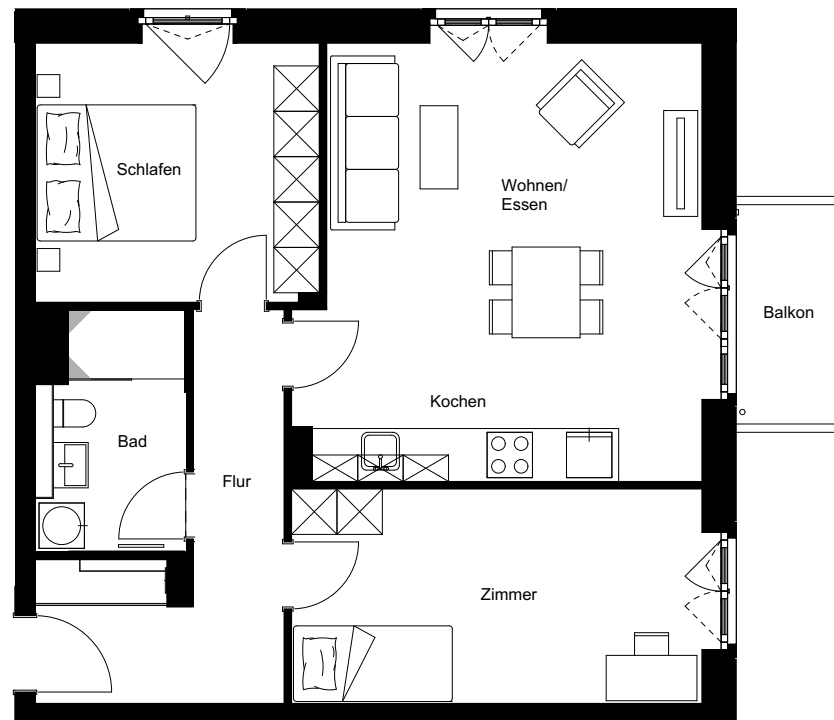

Wohnung:	117
Wohneinheit:	H3-W117
Haus:	H
Straße:	Friedenauer Höhe
Hausnummer:	17
Etage:	3. OG
Zimmer:	3
Wohnfläche:	78,38 m ²
Wohnungstyp:	3N
Barrierefrei:	nein

Dies ist eine unverbindliche Illustration, daher sind Irrtum und Änderungen vorbehalten. Der Grundriss ist nicht maßstabsgerecht. Für zwischenzeitliche Änderungen können wir keine Haftung übernehmen. Die Möblierung ist ein Gestaltungsvorschlag und gehört nicht zum Ausstattungsumfang. Bei der Einbauküche handelt es sich um eine unverbindliche Darstellung. Die Einbauküche kann hiervon in der Realität abweichen.