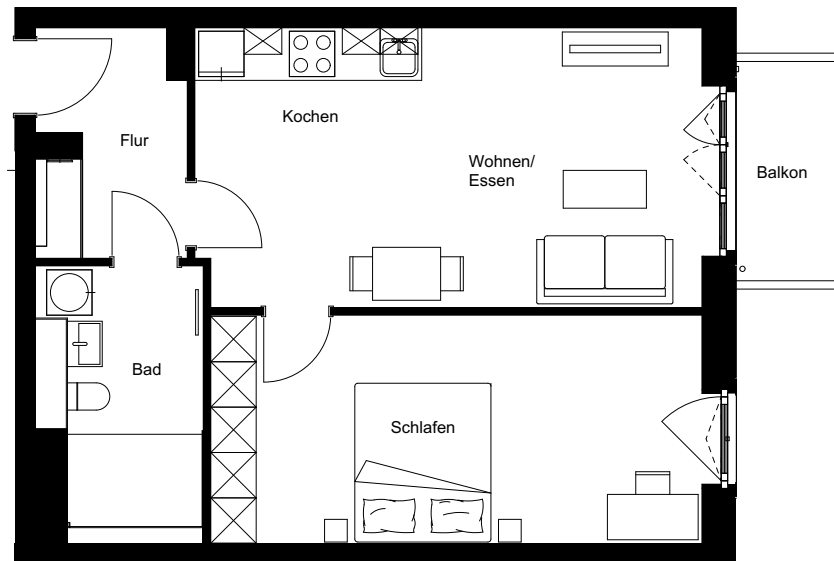

Wohnung:	119
Wohneinheit:	H3-W119
Haus:	H
Straße:	Friedenauer Höhe
Hausnummer:	17
Etage:	3. OG
Zimmer:	2
Wohnfläche:	60,94 m ²
Wohnungstyp:	2C
Barrierefrei:	ja

Dies ist eine unverbindliche Illustration, daher sind Irrtum und Änderungen vorbehalten. Der Grundriss ist nicht maßstabsgerecht. Für zwischenzeitliche Änderungen können wir keine Haftung übernehmen. Die Möblierung ist ein Gestaltungsvorschlag und gehört nicht zum Ausstattungsumfang. Bei der Einbauküche handelt es sich um eine unverbindliche Darstellung. Die Einbauküche kann hiervon in der Realität abweichen.