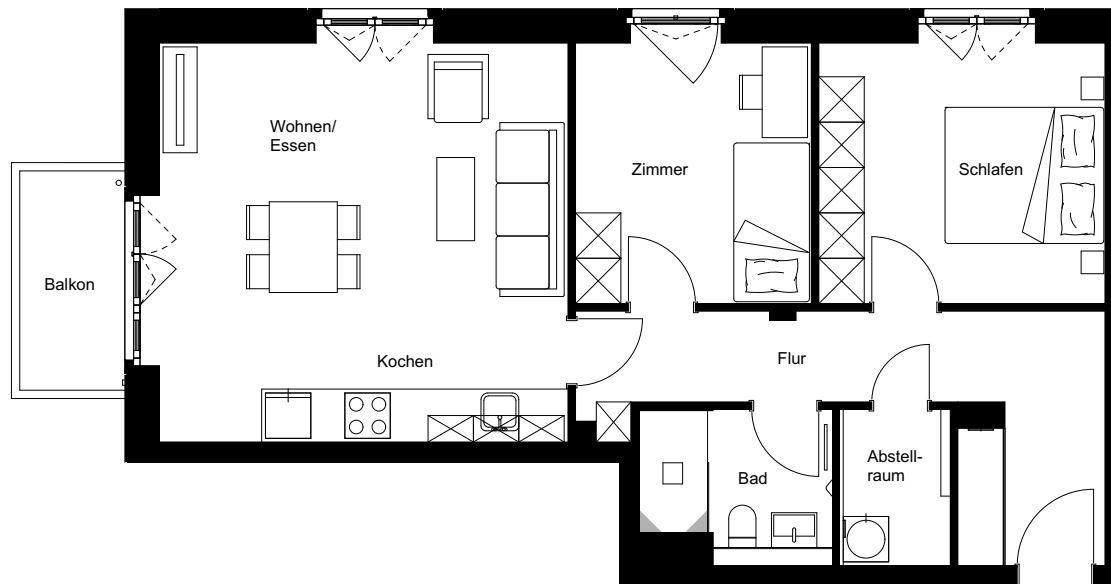

Wohnung:	122
Wohneinheit:	H4-W122
Haus:	H
Straße:	Friedenauer Höhe
Hausnummer:	17
Etage:	4. OG
Zimmer:	3
Wohnfläche:	77,36 m ²
Wohnungstyp:	3H
Barrierefrei:	nein

Dies ist eine unverbindliche Illustration, daher sind Irrtum und Änderungen vorbehalten. Der Grundriss ist nicht maßstabsgerecht. Für zwischenzeitliche Änderungen können wir keine Haftung übernehmen. Die Möblierung ist ein Gestaltungsvorschlag und gehört nicht zum Ausstattungsumfang. Bei der Einbauküche handelt es sich um eine unverbindliche Darstellung. Die Einbauküche kann hiervon in der Realität abweichen.