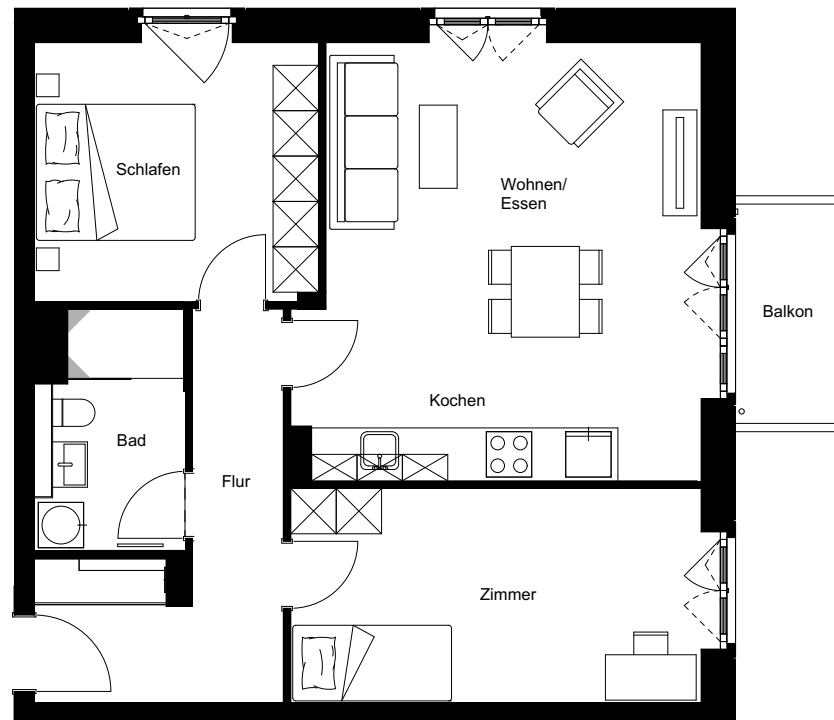

Wohnung:	123
Wohneinheit:	H4-W123
Haus:	H
Straße:	Friedenauer Höhe
Hausnummer:	17
Etage:	4. OG
Zimmer:	3
Wohnfläche:	78,38 m ²
Wohnungstyp:	3N
Barrierefrei:	nein

Friedenauer Höhe

Hauptstraße

Dies ist eine unverbindliche Illustration, daher sind Irrtum und Änderungen vorbehalten. Der Grundriss ist nicht maßstabsgerecht. Für zwischenzeitliche Änderungen können wir keine Haftung übernehmen. Die Möblierung ist ein Gestaltungsvorschlag und gehört nicht zum Ausstattungsumfang. Bei der Einbauküche handelt es sich um eine unverbindliche Darstellung. Die Einbauküche kann hiervon in der Realität abweichen.