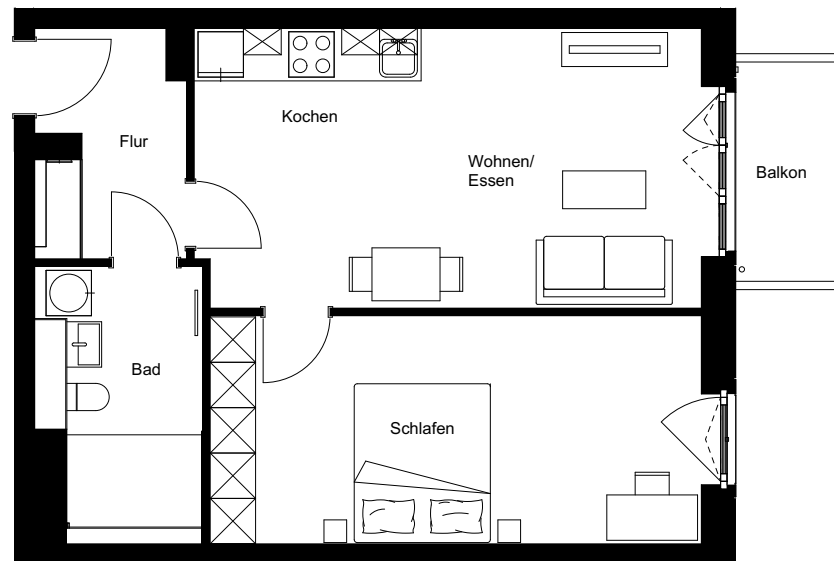

Wohnung:	125
Wohneinheit:	H4-W125
Haus:	H
Straße:	Friedenauer Höhe
Hausnummer:	17
Etage:	4. OG
Zimmer:	2
Wohnfläche:	60,96 m ²
Wohnungstyp:	2C
Barrierefrei:	ja

Dies ist eine unverbindliche Illustration, daher sind Irrtum und Änderungen vorbehalten. Der Grundriss ist nicht maßstabsgerecht. Für zwischenzeitliche Änderungen können wir keine Haftung übernehmen. Die Möblierung ist ein Gestaltungsvorschlag und gehört nicht zum Ausstattungsumfang. Bei der Einbauküche handelt es sich um eine unverbindliche Darstellung. Die Einbauküche kann hiervon in der Realität abweichen.