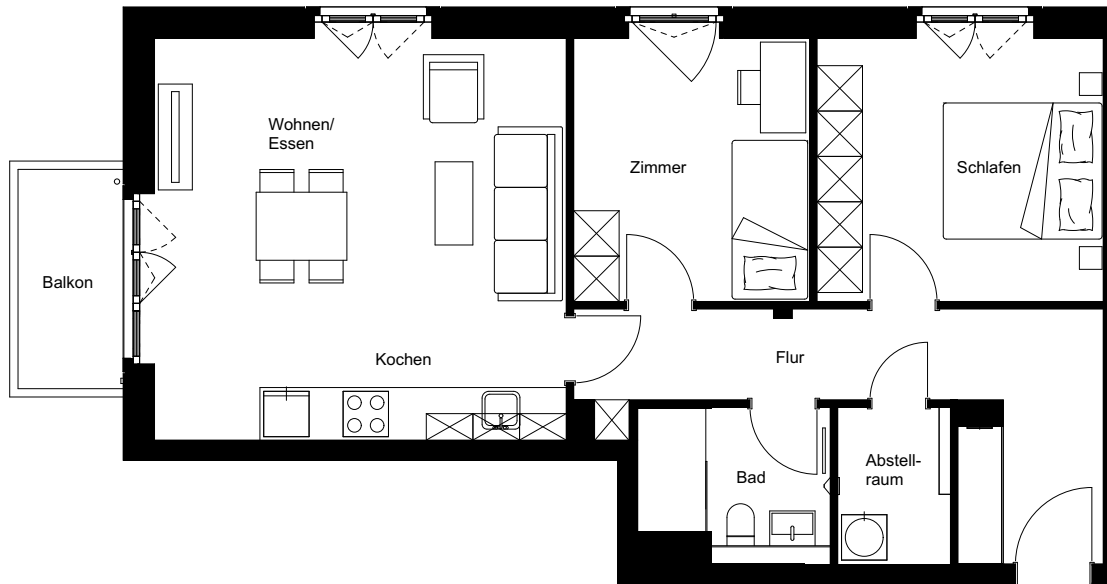

Wohnung:	128
Wohneinheit:	H5-W128
Haus:	H
Straße:	Friedenauer Höhe
Hausnummer:	17
Etage:	5. OG
Zimmer:	3
Wohnfläche:	77,41 m ²
Wohnungstyp:	3H
Barrierefrei:	nein

Dies ist eine unverbindliche Illustration, daher sind Irrtum und Änderungen vorbehalten. Der Grundriss ist nicht maßstabsgerecht. Für zwischenzeitliche Änderungen können wir keine Haftung übernehmen. Die Möblierung ist ein Gestaltungsvorschlag und gehört nicht zum Ausstattungsumfang. Bei der Einbauküche handelt es sich um eine unverbindliche Darstellung. Die Einbauküche kann hiervon in der Realität abweichen.