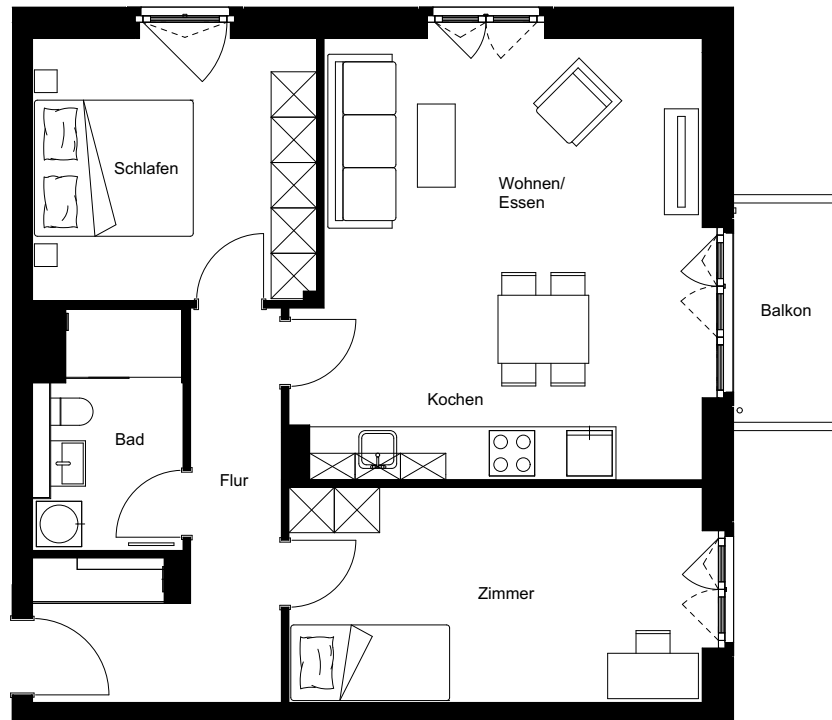

Wohnung:	129
Wohneinheit:	H5-W129
Haus:	H
Straße:	Friedenauer Höhe
Hausnummer:	17
Etage:	5. OG
Zimmer:	3
Wohnfläche:	78,39 m ²
Wohnungstyp:	3N
Barrierefrei:	nein

Dies ist eine unverbindliche Illustration, daher sind Irrtum und Änderungen vorbehalten. Der Grundriss ist nicht maßstabsgerecht. Für zwischenzeitliche Änderungen können wir keine Haftung übernehmen. Die Möblierung ist ein Gestaltungsvorschlag und gehört nicht zum Ausstattungsumfang. Bei der Einbauküche handelt es sich um eine unverbindliche Darstellung. Die Einbauküche kann hiervon in der Realität abweichen.