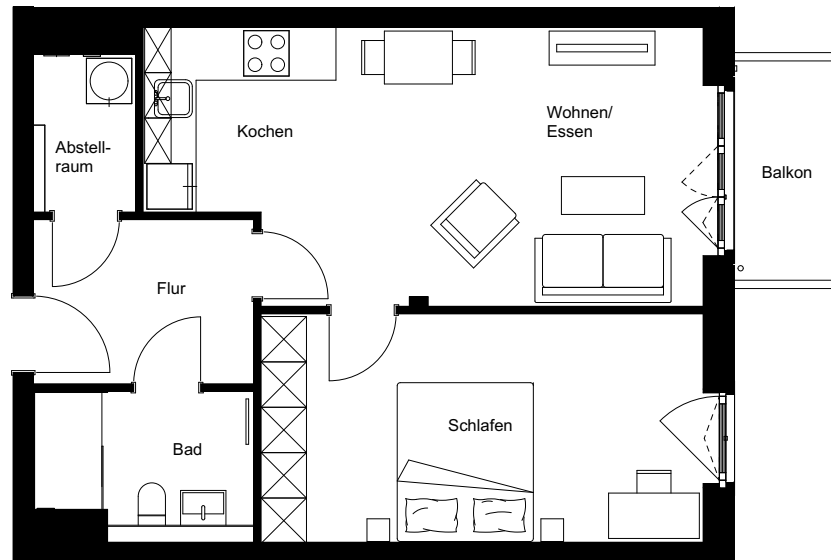

Wohnung:	130
Wohneinheit:	H5-W130
Haus:	H
Straße:	Friedenauer Höhe
Hausnummer:	17
Etage:	5. OG
Zimmer:	2
Wohnfläche:	60,68 m ²
Wohnungstyp:	2B
Barrierefrei:	nein

Dies ist eine unverbindliche Illustration, daher sind Irrtum und Änderungen vorbehalten. Der Grundriss ist nicht maßstabsgerecht. Für zwischenzeitliche Änderungen können wir keine Haftung übernehmen. Die Möblierung ist ein Gestaltungsvorschlag und gehört nicht zum Ausstattungsumfang. Bei der Einbauküche handelt es sich um eine unverbindliche Darstellung. Die Einbauküche kann hiervon in der Realität abweichen.