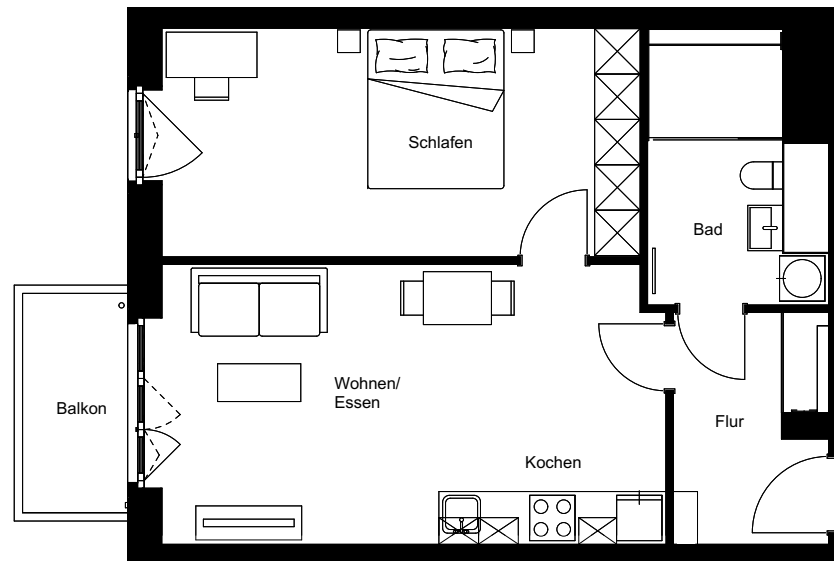

Wohnung:	134
Wohneinheit:	K0-W002
Haus:	K
Straße:	Friedenauer Höhe
Hausnummer:	15A
Etage:	EG
Zimmer:	2
Wohnfläche:	60,50 m ²
Wohnungstyp:	2C
Barrierefrei:	ja

Friedenauer Höhe

Hauptstraße

Dies ist eine unverbindliche Illustration, daher sind Irrtum und Änderungen vorbehalten. Der Grundriss ist nicht maßstabsgerecht. Für zwischenzeitliche Änderungen können wir keine Haftung übernehmen. Die Möblierung ist ein Gestaltungsvorschlag und gehört nicht zum Ausstattungsumfang. Bei der Einbauküche handelt es sich um eine unverbindliche Darstellung. Die Einbauküche kann hiervon in der Realität abweichen.