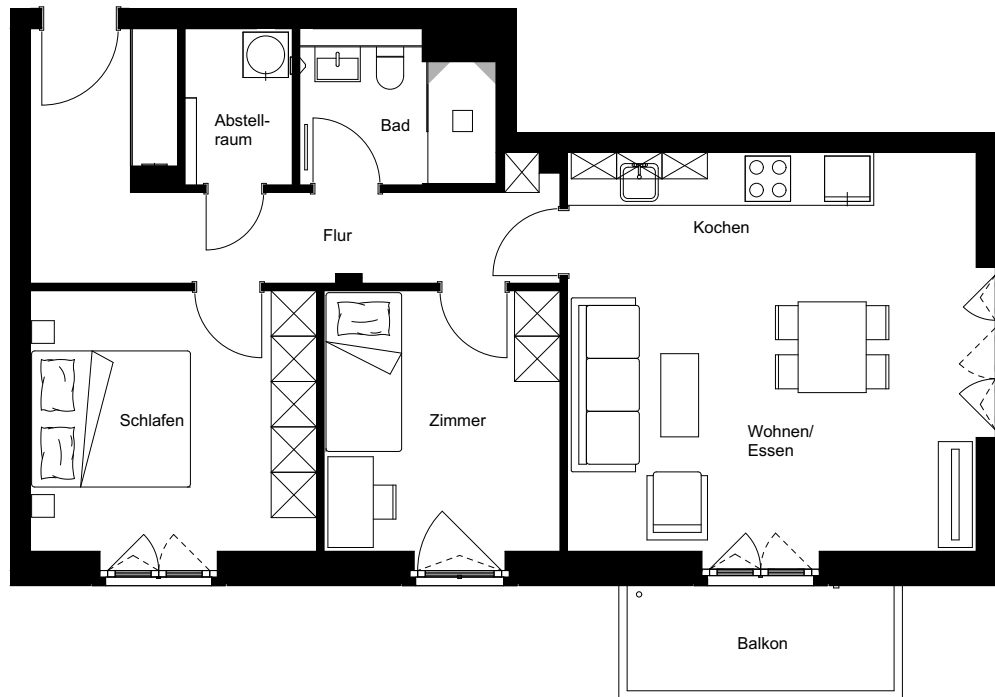

Wohnung:	143
Wohneinheit:	K1-W011
Haus:	K
Straße:	Friedenauer Höhe
Hausnummer:	15A
Etage:	1. OG
Zimmer:	3
Wohnfläche:	77,37 m ²
Wohnungstyp:	3J
Barrierefrei:	nein

Friedenauer Höhe

Hauptstraße

Dies ist eine unverbindliche Illustration, daher sind Irrtum und Änderungen vorbehalten. Der Grundriss ist nicht maßstabsgerecht. Für zwischenzeitliche Änderungen können wir keine Haftung übernehmen. Die Möblierung ist ein Gestaltungsvorschlag und gehört nicht zum Ausstattungsumfang. Bei der Einbauküche handelt es sich um eine unverbindliche Darstellung. Die Einbauküche kann hiervon in der Realität abweichen.