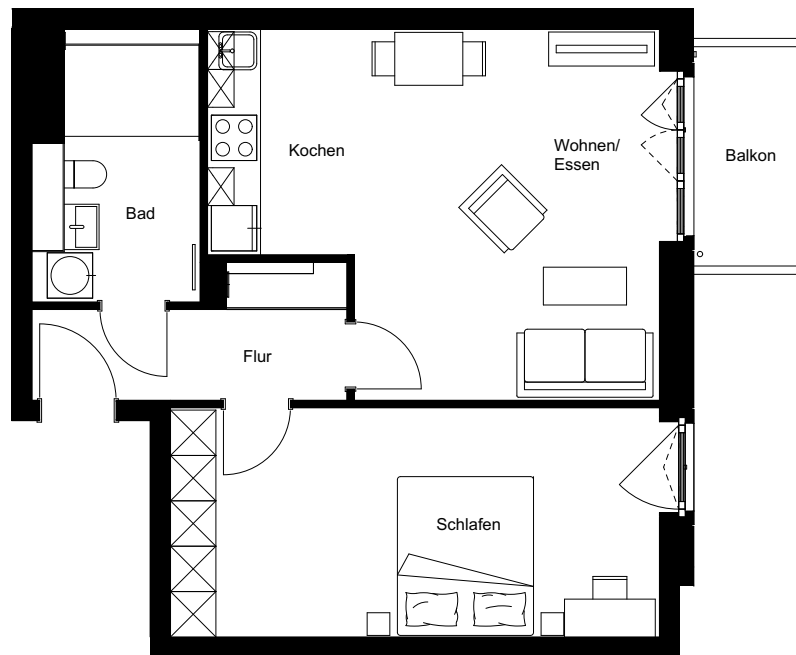

Wohnung:	151
Wohneinheit:	K3-W019
Haus:	K
Straße:	Friedenauer Höhe
Hausnummer:	15A
Etage:	3. OG
Zimmer:	2
Wohnfläche:	62,13 m ²
Wohnungstyp:	2E
Barrierefrei:	ja

Dies ist eine unverbindliche Illustration, daher sind Irrtum und Änderungen vorbehalten. Der Grundriss ist nicht maßstabsgerecht. Für zwischenzeitliche Änderungen können wir keine Haftung übernehmen. Die Möblierung ist ein Gestaltungsvorschlag und gehört nicht zum Ausstattungsumfang. Bei der Einbauküche handelt es sich um eine unverbindliche Darstellung. Die Einbauküche kann hiervon in der Realität abweichen.