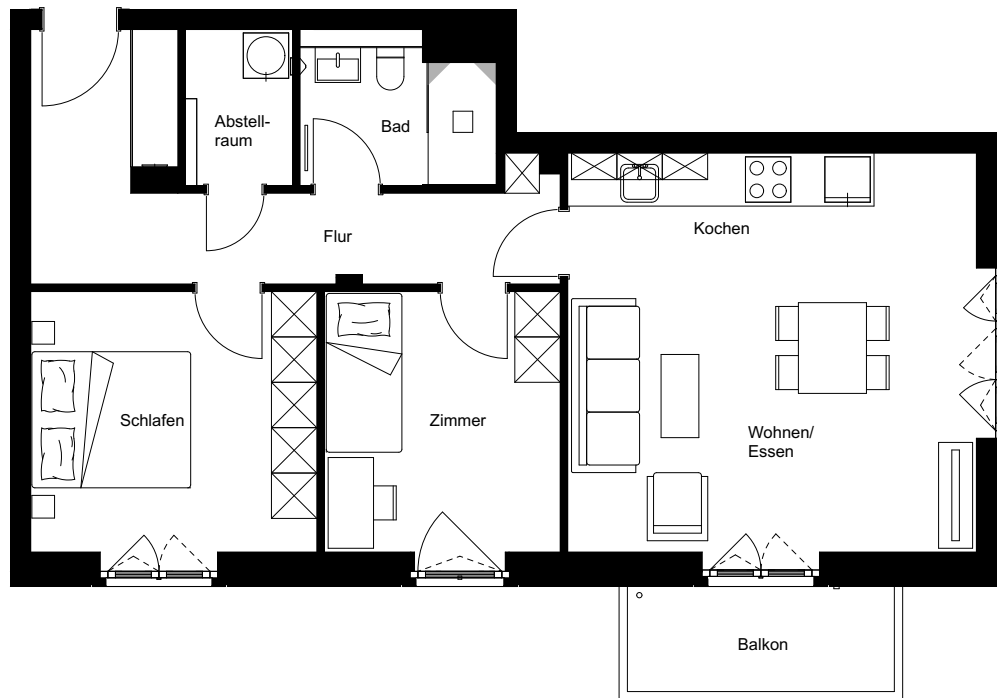

Wohnung:	155
Wohneinheit:	K3-W023
Haus:	K
Straße:	Friedenauer Höhe
Hausnummer:	15A
Etage:	3. OG
Zimmer:	3
Wohnfläche:	77,81 m ²
Wohnungstyp:	3J
Barrierefrei:	nein

Friedenauer Höhe

Hauptstraße

Dies ist eine unverbindliche Illustration, daher sind Irrtum und Änderungen vorbehalten. Der Grundriss ist nicht maßstabsgerecht. Für zwischenzeitliche Änderungen können wir keine Haftung übernehmen. Die Möblierung ist ein Gestaltungsvorschlag und gehört nicht zum Ausstattungsumfang. Bei der Einbauküche handelt es sich um eine unverbindliche Darstellung. Die Einbauküche kann hiervon in der Realität abweichen.