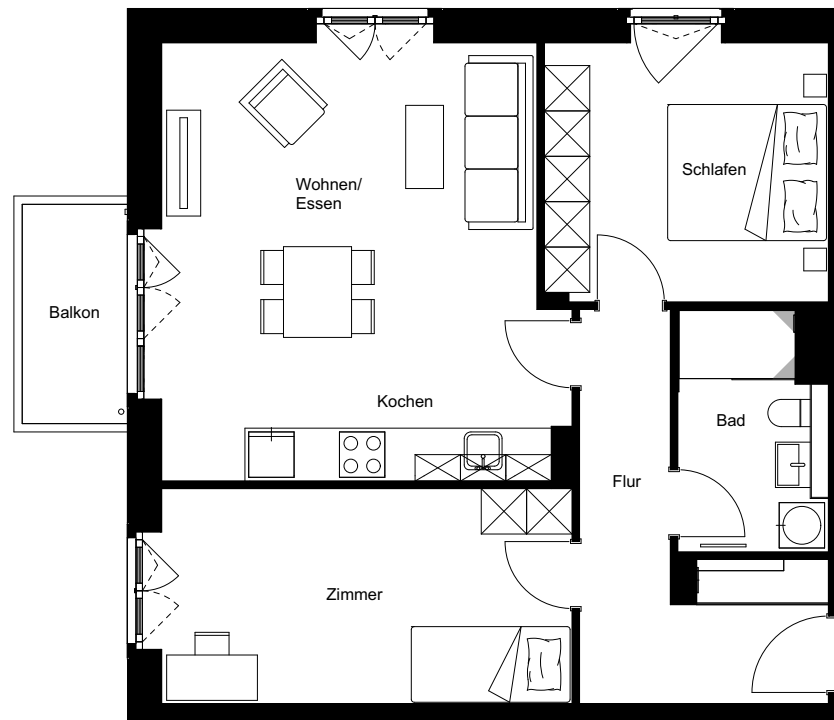

Wohnung:	165
Wohneinheit:	L0-W033
Haus:	L
Straße:	Friedenauer Höhe
Hausnummer:	15
Etage:	EG
Zimmer:	3
Wohnfläche:	77,94 m ²
Wohnungstyp:	3N
Barrierefrei:	nein

Friedenauer Höhe

Hauptstraße

Dies ist eine unverbindliche Illustration, daher sind Irrtum und Änderungen vorbehalten. Der Grundriss ist nicht maßstabsgerecht. Für zwischenzeitliche Änderungen können wir keine Haftung übernehmen. Die Möblierung ist ein Gestaltungsvorschlag und gehört nicht zum Ausstattungsumfang. Bei der Einbauküche handelt es sich um eine unverbindliche Darstellung. Die Einbauküche kann hiervon in der Realität abweichen.