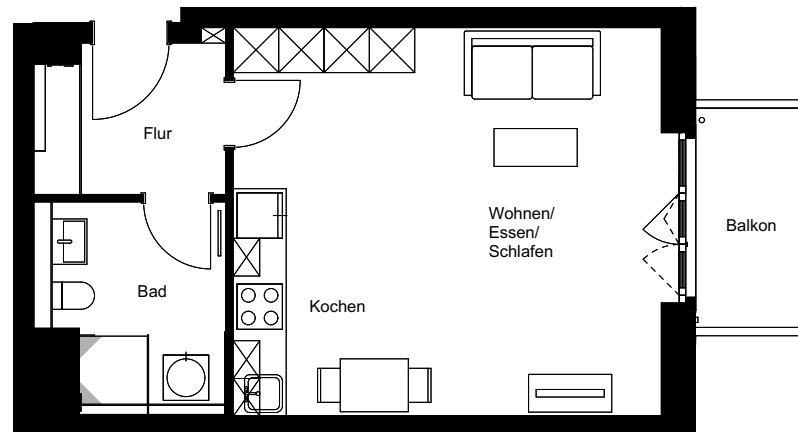

Wohnung:	168
Wohneinheit:	L0-W036
Haus:	L
Straße:	Friedenauer Höhe
Hausnummer:	15
Etage:	EG
Zimmer:	1
Wohnfläche:	43,46 m <sup>2</sup>
Wohnungstyp:	1C
Barrierefrei:	nein

Dies ist eine unverbindliche Illustration, daher sind Irrtum und Änderungen vorbehalten. Der Grundriss ist nicht maßstabsgerecht. Für zwischenzeitliche Änderungen können wir keine Haftung übernehmen. Die Möblierung ist ein Gestaltungsvorschlag und gehört nicht zum Ausstattungsumfang. Bei der Einbauküche handelt es sich um eine unverbindliche Darstellung. Die Einbauküche kann hiervon in der Realität abweichen.