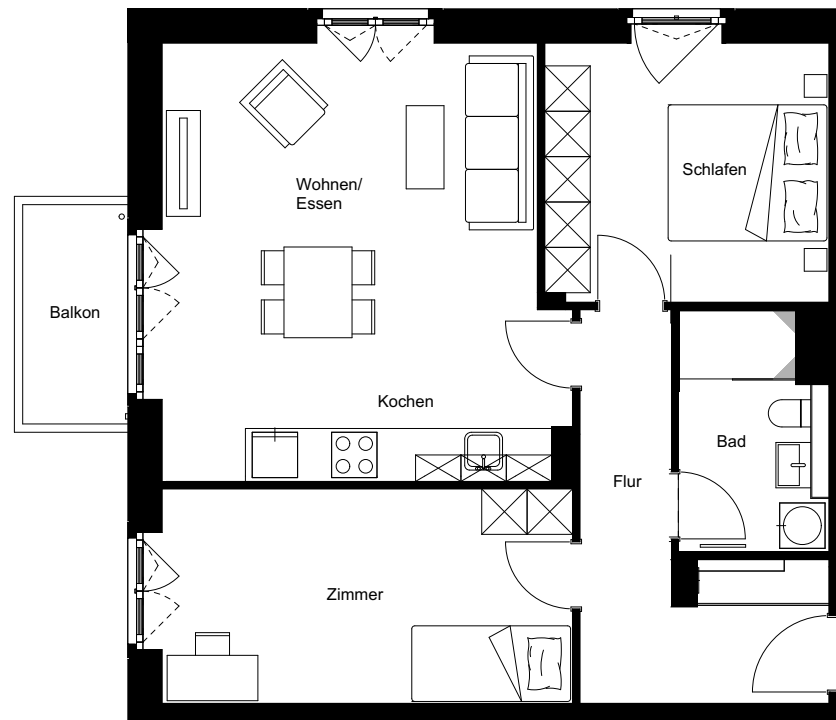

Wohnung:	171
Wohneinheit:	L1-W039
Haus:	L
Straße:	Friedenauer Höhe
Hausnummer:	15
Etage:	1. OG
Zimmer:	3
Wohnfläche:	77,94 m <sup>2</sup>
Wohnungstyp:	3N
Barrierefrei:	nein

Dies ist eine unverbindliche Illustration, daher sind Irrtum und Änderungen vorbehalten. Der Grundriss ist nicht maßstabsgerecht. Für zwischenzeitliche Änderungen können wir keine Haftung übernehmen. Die Möblierung ist ein Gestaltungsvorschlag und gehört nicht zum Ausstattungsumfang. Bei der Einbauküche handelt es sich um eine unverbindliche Darstellung. Die Einbauküche kann hiervon in der Realität abweichen.