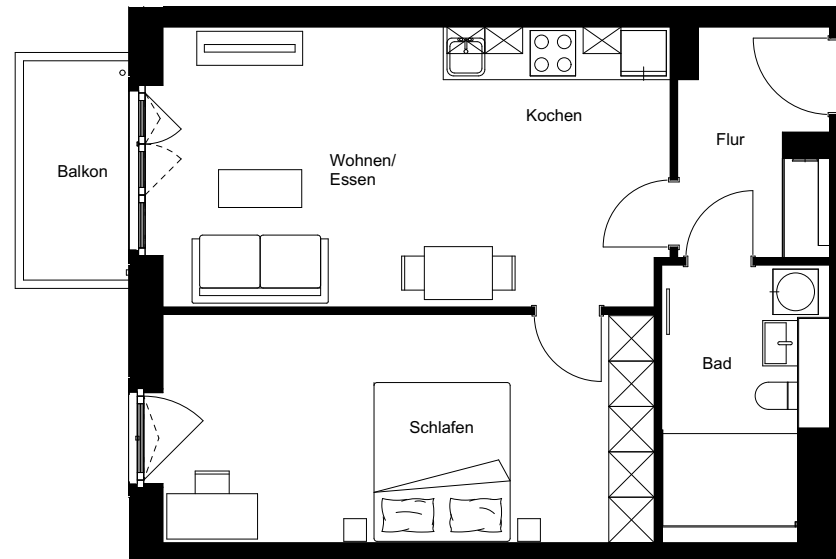

Wohnung:	173
Wohneinheit:	L1-W041
Haus:	L
Straße:	Friedenauer Höhe
Hausnummer:	15
Etage:	1. OG
Zimmer:	2
Wohnfläche:	60,83 m ²
Wohnungstyp:	2C
Barrierefrei:	ja

Friedenauer Höhe

Hauptstraße

Dies ist eine unverbindliche Illustration, daher sind Irrtum und Änderungen vorbehalten. Der Grundriss ist nicht maßstabsgerecht. Für zwischenzeitliche Änderungen können wir keine Haftung übernehmen. Die Möblierung ist ein Gestaltungsvorschlag und gehört nicht zum Ausstattungsumfang. Bei der Einbauküche handelt es sich um eine unverbindliche Darstellung. Die Einbauküche kann hiervon in der Realität abweichen.