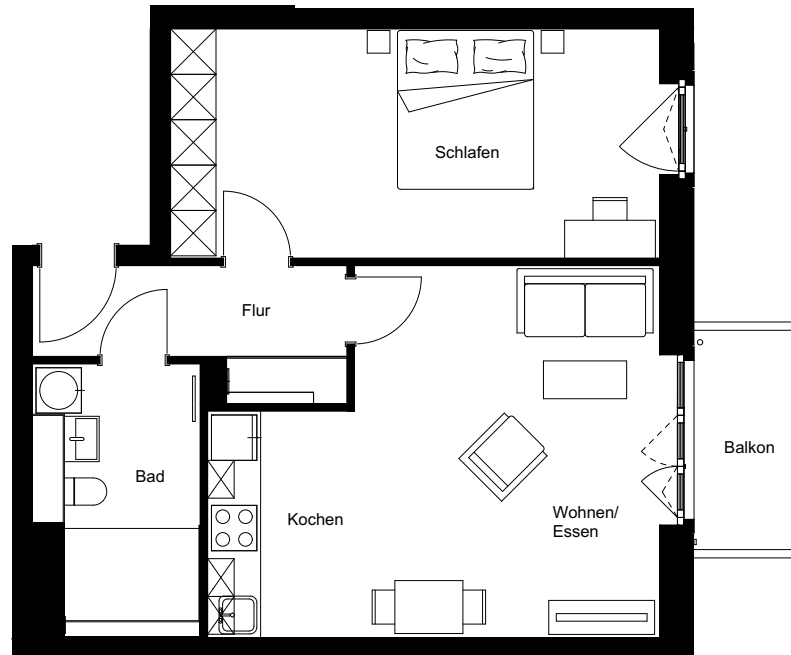

Wohnung:	174
Wohneinheit:	L1-W042
Haus:	L
Straße:	Friedenauer Höhe
Hausnummer:	15
Etage:	1. OG
Zimmer:	2
Wohnfläche:	61,94 m ²
Wohnungstyp:	2F
Barrierefrei:	ja

Friedenauer Höhe

Hauptstraße

Dies ist eine unverbindliche Illustration, daher sind Irrtum und Änderungen vorbehalten. Der Grundriss ist nicht maßstabsgerecht. Für zwischenzeitliche Änderungen können wir keine Haftung übernehmen. Die Möblierung ist ein Gestaltungsvorschlag und gehört nicht zum Ausstattungsumfang. Bei der Einbauküche handelt es sich um eine unverbindliche Darstellung. Die Einbauküche kann hiervon in der Realität abweichen.