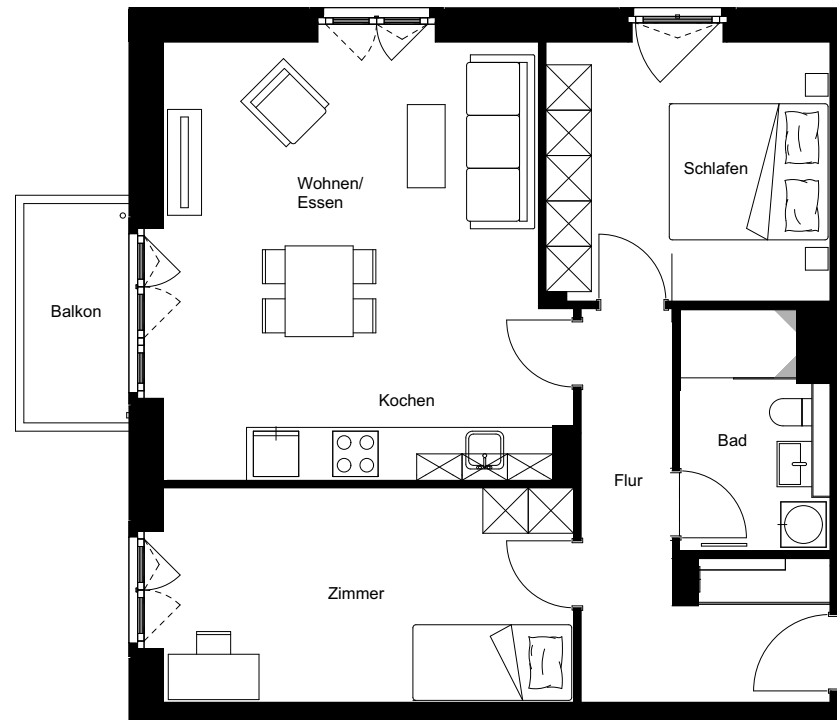

Wohnung:	177
Wohneinheit:	L2-W045
Haus:	L
Straße:	Friedenauer Höhe
Hausnummer:	15
Etage:	2. OG
Zimmer:	3
Wohnfläche:	78,38 m <sup>2</sup>
Wohnungstyp:	3N
Barrierefrei:	nein

Dies ist eine unverbindliche Illustration, daher sind Irrtum und Änderungen vorbehalten. Der Grundriss ist nicht maßstabsgerecht. Für zwischenzeitliche Änderungen können wir keine Haftung übernehmen. Die Möblierung ist ein Gestaltungsvorschlag und gehört nicht zum Ausstattungsumfang. Bei der Einbauküche handelt es sich um eine unverbindliche Darstellung. Die Einbauküche kann hiervon in der Realität abweichen.