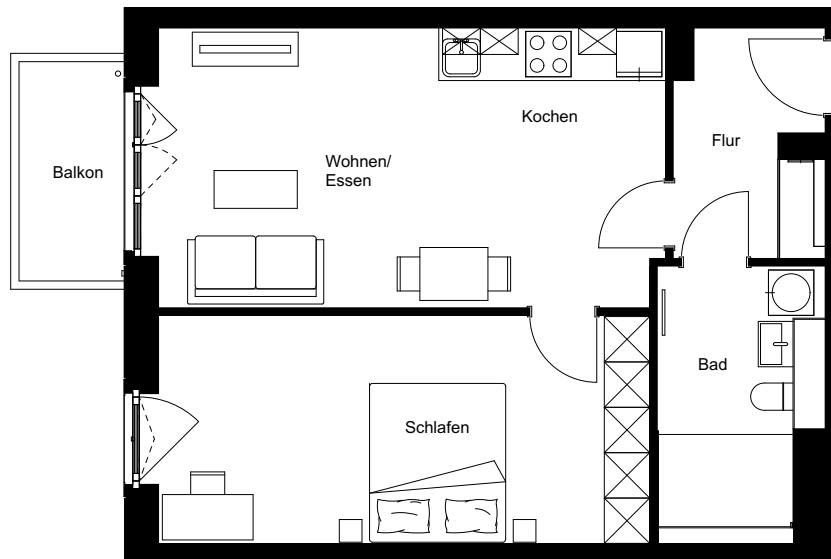

Wohnung:	191
Wohneinheit:	L4-W059
Haus:	L
Straße:	Friedenauer Höhe
Hausnummer:	15
Etage:	4. OG
Zimmer:	2
Wohnfläche:	60,96 m <sup>2</sup>
Wohnungstyp:	2C
Barrierefrei:	ja

Dies ist eine unverbindliche Illustration, daher sind Irrtum und Änderungen vorbehalten. Der Grundriss ist nicht maßstabsgerecht. Für zwischenzeitliche Änderungen können wir keine Haftung übernehmen. Die Möblierung ist ein Gestaltungsvorschlag und gehört nicht zum Ausstattungsumfang. Bei der Einbauküche handelt es sich um eine unverbindliche Darstellung. Die Einbauküche kann hiervon in der Realität abweichen.