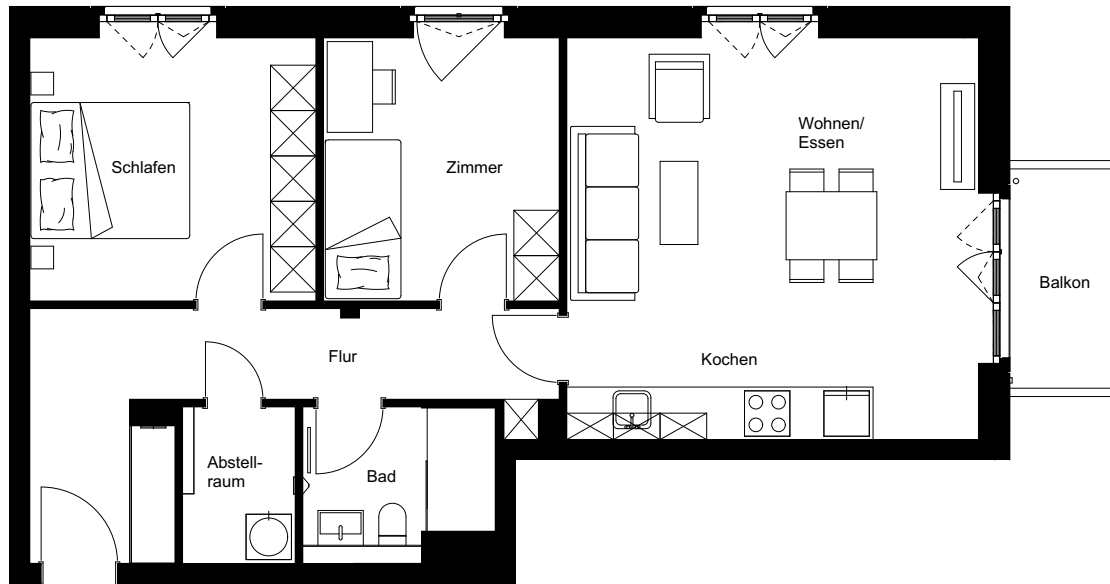

Wohnung:	194
Wohneinheit:	L5-W062
Haus:	L
Straße:	Friedenauer Höhe
Hausnummer:	15
Etage:	5. OG
Zimmer:	3
Wohnfläche:	77,41 m ²
Wohnungstyp:	3H
Barrierefrei:	nein

Dies ist eine unverbindliche Illustration, daher sind Irrtum und Änderungen vorbehalten. Der Grundriss ist nicht maßstabsgerecht. Für zwischenzeitliche Änderungen können wir keine Haftung übernehmen. Die Möblierung ist ein Gestaltungsvorschlag und gehört nicht zum Ausstattungsumfang. Bei der Einbauküche handelt es sich um eine unverbindliche Darstellung. Die Einbauküche kann hiervon in der Realität abweichen.