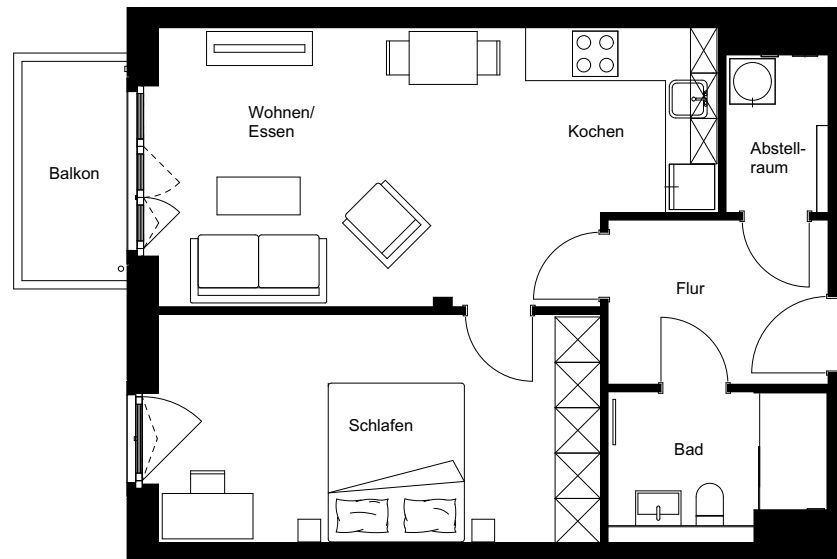

Wohnung:	196
Wohneinheit:	L5-W064
Haus:	L
Straße:	Friedenauer Höhe
Hausnummer:	15
Etage:	5. OG
Zimmer:	2
Wohnfläche:	60,68 m ²
Wohnungstyp:	2B
Barrierefrei:	nein

Dies ist eine unverbindliche Illustration, daher sind Irrtum und Änderungen vorbehalten. Der Grundriss ist nicht maßstabsgerecht. Für zwischenzeitliche Änderungen können wir keine Haftung übernehmen. Die Möblierung ist ein Gestaltungsvorschlag und gehört nicht zum Ausstattungsumfang. Bei der Einbauküche handelt es sich um eine unverbindliche Darstellung. Die Einbauküche kann hiervon in der Realität abweichen.