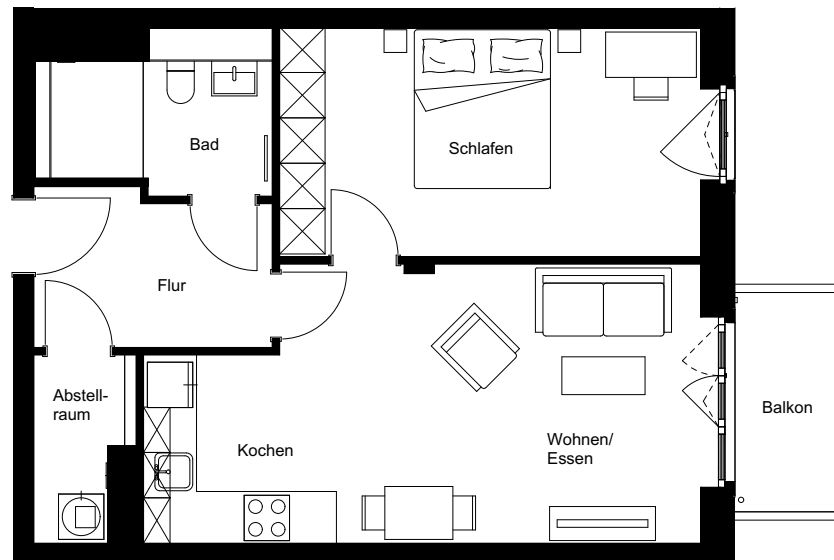

Wohnung:	201
Wohneinheit:	M0-W069
Haus:	M
Straße:	Friedenauer Höhe
Hausnummer:	13A
Etage:	EG
Zimmer:	2
Wohnfläche:	60,25 m ²
Wohnungstyp:	2B
Barrierefrei:	ja

Friedenauer Höhe

Hauptstraße

Dies ist eine unverbindliche Illustration, daher sind Irrtum und Änderungen vorbehalten. Der Grundriss ist nicht maßstabsgerecht. Für zwischenzeitliche Änderungen können wir keine Haftung übernehmen. Die Möblierung ist ein Gestaltungsvorschlag und gehört nicht zum Ausstattungsumfang. Bei der Einbauküche handelt es sich um eine unverbindliche Darstellung. Die Einbauküche kann hiervon in der Realität abweichen.