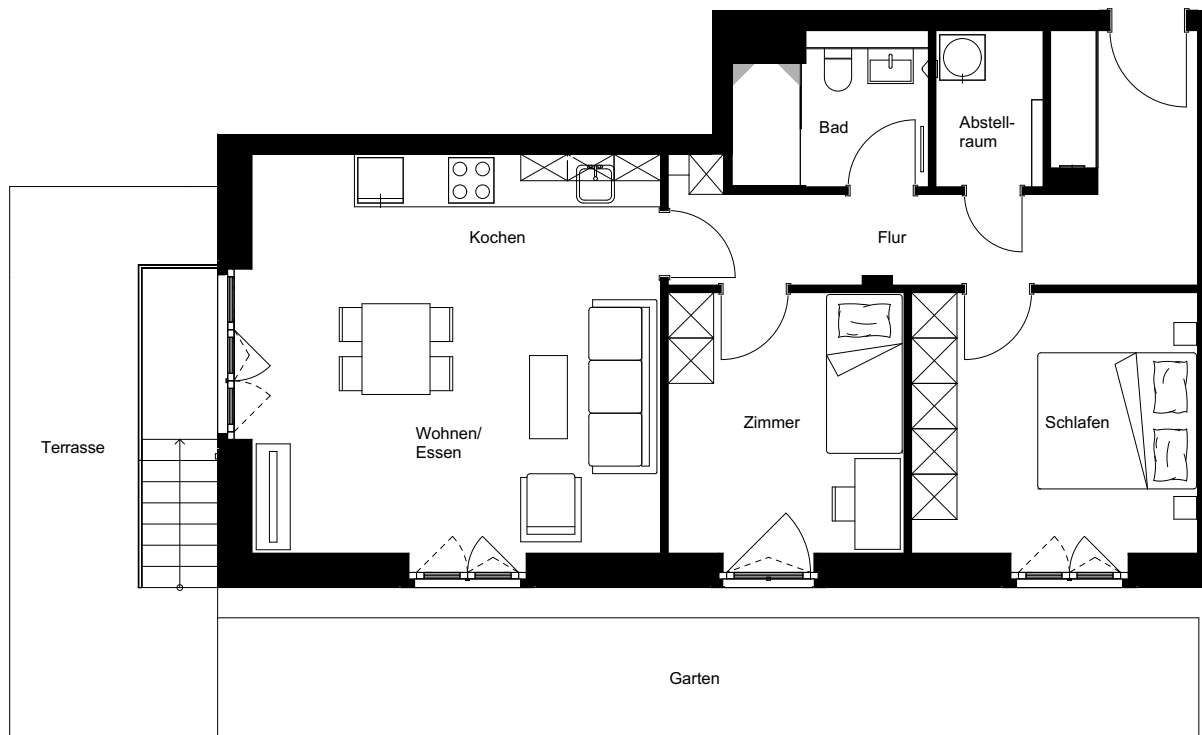

Wohnung: 203  
 Wohneinheit: M0-W071  
 Haus: M  
 Straße: Friedenauer Höhe  
 Hausnummer: 13A  
 Etage: EG  
 Zimmer: 3  
 Wohnfläche: 82,22 m<sup>2</sup>  
 Wohnungstyp: 3I  
 Barrierefrei: nein

Friedenauer Höhe

Hauptstraße

Dies ist eine unverbindliche Illustration, daher sind Irrtum und Änderungen vorbehalten. Der Grundriss ist nicht maßstabsgerecht. Für zwischenzeitliche Änderungen können wir keine Haftung übernehmen. Die Möblierung ist ein Gestaltungsvorschlag und gehört nicht zum Ausstattungsumfang. Bei der Einbauküche handelt es sich um eine unverbindliche Darstellung. Die Einbauküche kann hiervon in der Realität abweichen.