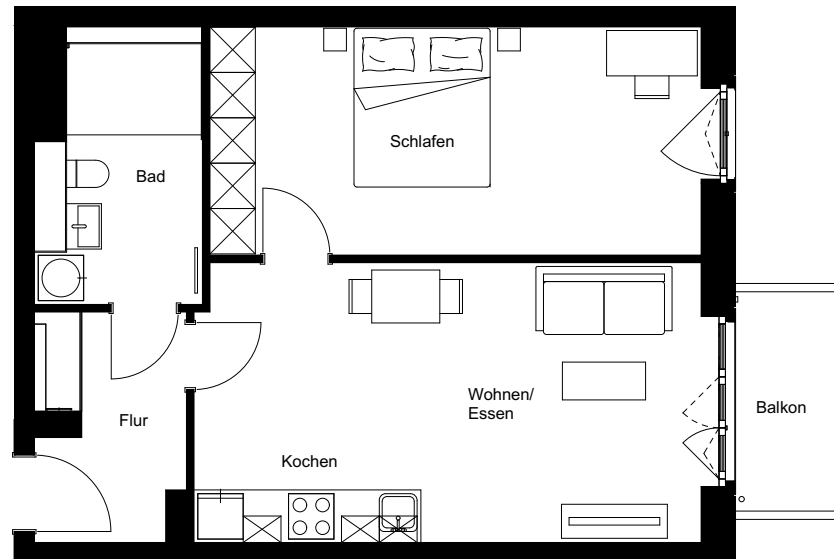

Wohnung:	206
Wohneinheit:	M1-W074
Haus:	M
Straße:	Friedenauer Höhe
Hausnummer:	13A
Etage:	1. OG
Zimmer:	2
Wohnfläche:	60,86 m ²
Wohnungstyp:	2C
Barrierefrei:	ja

Friedenauer Höhe

Hauptstraße

Dies ist eine unverbindliche Illustration, daher sind Irrtum und Änderungen vorbehalten. Der Grundriss ist nicht maßstabsgerecht. Für zwischenzeitliche Änderungen können wir keine Haftung übernehmen. Die Möblierung ist ein Gestaltungsvorschlag und gehört nicht zum Ausstattungsumfang. Bei der Einbauküche handelt es sich um eine unverbindliche Darstellung. Die Einbauküche kann hiervon in der Realität abweichen.