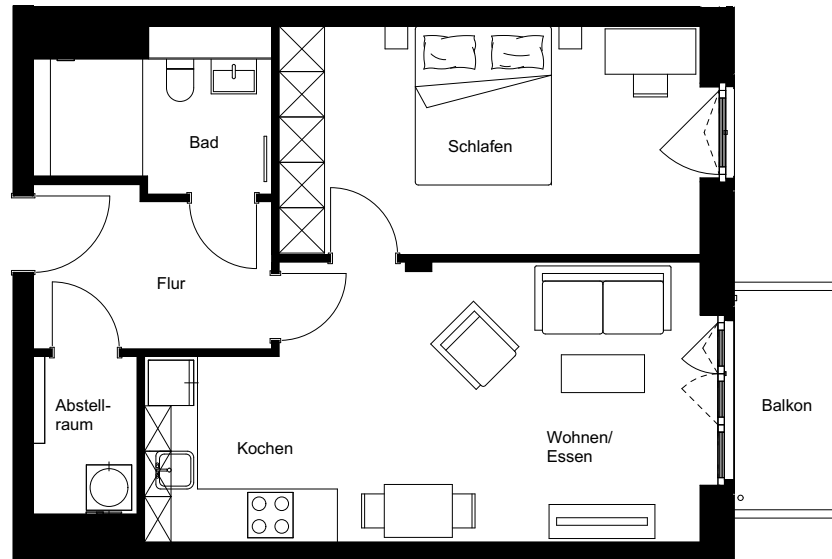

Wohnung:	207
Wohneinheit:	M1-W075
Haus:	M
Straße:	Friedenauer Höhe
Hausnummer:	13A
Etage:	1. OG
Zimmer:	2
Wohnfläche:	60,37 m ²
Wohnungstyp:	2B
Barrierefrei:	ja

Dies ist eine unverbindliche Illustration, daher sind Irrtum und Änderungen vorbehalten. Der Grundriss ist nicht maßstabsgerecht. Für zwischenzeitliche Änderungen können wir keine Haftung übernehmen. Die Möblierung ist ein Gestaltungsvorschlag und gehört nicht zum Ausstattungsumfang. Bei der Einbauküche handelt es sich um eine unverbindliche Darstellung. Die Einbauküche kann hiervon in der Realität abweichen.