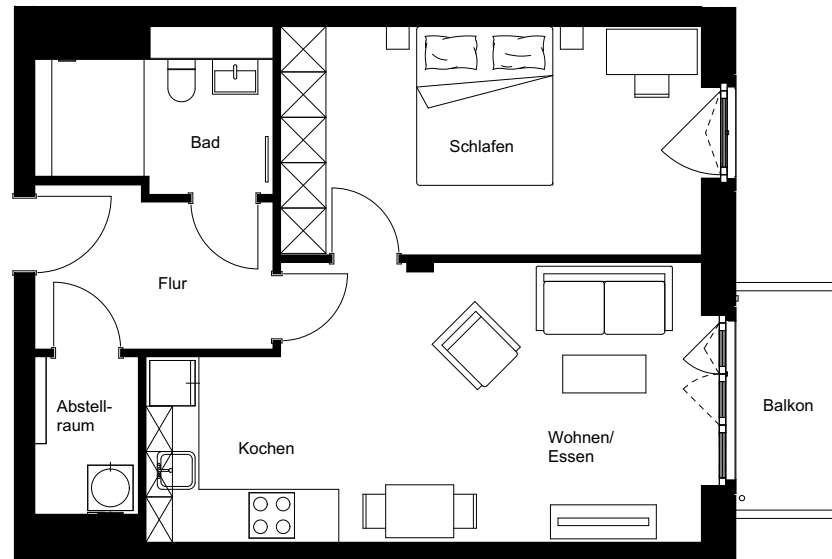

|               |                      |
|---------------|----------------------|
| Wohnung:      | 219                  |
| Wohneinheit:  | M3-W087              |
| Haus:         | M                    |
| Straße:       | Friedenauer Höhe     |
| Hausnummer:   | 13A                  |
| Etage:        | 3. OG                |
| Zimmer:       | 2                    |
| Wohnfläche:   | 60,47 m <sup>2</sup> |
| Wohnungstyp:  | 2B                   |
| Barrierefrei: | ja                   |

Dies ist eine unverbindliche Illustration, daher sind Irrtum und Änderungen vorbehalten. Der Grundriss ist nicht maßstabsgerecht. Für zwischenzeitliche Änderungen können wir keine Haftung übernehmen. Die Möblierung ist ein Gestaltungsvorschlag und gehört nicht zum Ausstattungsumfang. Bei der Einbauküche handelt es sich um eine unverbindliche Darstellung. Die Einbauküche kann hiervon in der Realität abweichen.